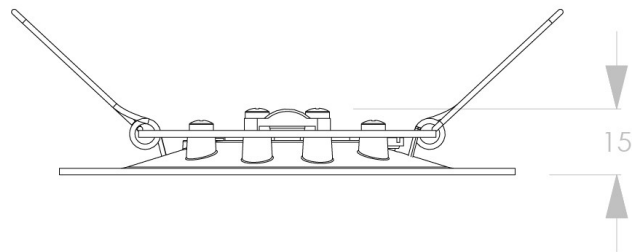

7SL0400HBW (HIGH BAY)

Specificaties

Familie	Serie 770 SEPTAGEM-SPOT
Toepassing	Vluchtrouteverlichting
Lichtbron	4W LED
Functionaliteit	
LoRa node	nee
Voeding	230V AC/DC
Kleurtemperatuur (K)	4000K
Lichtstroom nood (lm)	489lm
Temperatuurbereik (C)	-20 tot +25 gemiddeld
Kleur	wit, RAL9003
Kleurweergave-index (Ra)	>80
Optiek	high bay combi-lens
Montagewijze	Inbouw , Plafond
Materiaal behuizing	policarbonaat
Beschermingsgraad	IP20
Beschermingsklasse	Klasse II
Bijzonderheden	centraal; montagehoogte 7 tot 17 meter
Battery pack	nee; centrale uitvoering
EAN	8720246251647