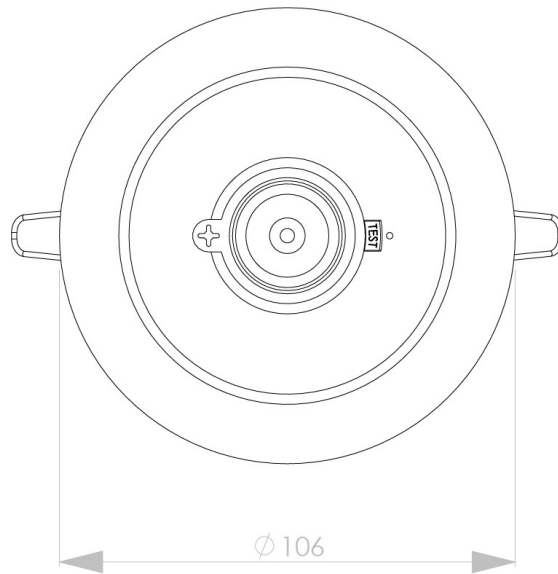

7SL0400HBW (HIGH BAY)

Specificaties

Familie	Serie 770 SEPTAGEM-SPOT
Toepassing	Vluchtrouteverlichting
Lichtbron	4W LED
Functionaliteit	
LoRa node	nee
Voeding	230V AC/DC
Kleurtemperatuur (K)	4000K
Lichtstroom nood (lm)	489lm
Temperatuurbereik (C)	-20 tot +25 gemiddeld
Kleur	wit, RAL9003
Kleurweergave-index (Ra)	>80
Optiek	high bay combi-lens
Montagewijze	Inbouw , Plafond
Materiaal behuizing	policarbonaat
Beschermingsgraad	IP20
Beschermingsklasse	Klasse II
Bijzonderheden	centraal; montagehoogte 7 tot 17 meter
Battery pack	nee; centrale uitvoering
EAN	8720246251647