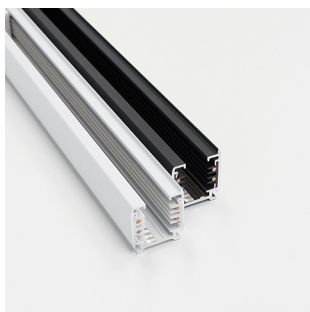

Prolumia LED 3-Fase Rail

LED 3-Fase Rail 4000mm

41093104

EAN: 8720615500208

De LED 3-Fase Rail is een ingenieus en modieus systeem ten behoeve van de Prolumia Pro-Rio Tracklights. Middels de losse componenten kunt u moeiteloos elke gewenste opstelling creëren, verdeeld over verschillende circuits. Op deze manier is ieder interieur optimaal en zeer professioneel te verlichten.

PRODUCTKENMERKEN

Geschikt voor busaansluiting	Nee	Aantal groepen/fasen	3
Vorm	Rechthoekig	Nom. spanning	220 240 Volt
Materiaal	Aluminium	Max. elektrische belastbaarheid per fase	3600 Watt
Uitvoering oppervlakte	Mat	Lengte	4000 Millimeter
Kleur	Wit	Breedte	32,2 Millimeter
Opbouw	Ja	Hoogte	35,6 Millimeter
Inbouw	Nee		
Geschikt voor pendelophanging	Ja		
Buigbaar	Nee		