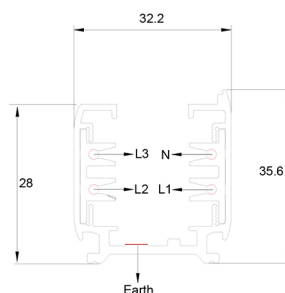

Prolumia LED 3-Fase Rail

LED 3-Fase Rail 4000mm

41093104

EAN: 8720615500208

De LED 3-Fase Rail is een ingenieus en modieus systeem ten behoeve van de Prolumia Pro-Rio Tracklights. Middels de losse componenten kunt u moeiteloos elke gewenste opstelling creëren, verdeeld over verschillende circuits. Op deze manier is ieder interieur optimaal en zeer professioneel te verlichten.

PRODUCTKENMERKEN

Geschikt voor busaansluiting	Nee	Aantal groepen/fasen	3
Vorm	Rechthoekig	Nom. spanning	220 240 Volt
Materiaal	Aluminium	Max. elektrische belastbaarheid per fase	3600 Watt
Uitvoering oppervlakte	Mat	Lengte	4000 Millimeter
Kleur	Wit	Breedte	32,2 Millimeter
Opbouw	Ja	Hoogte	35,6 Millimeter
Inbouw	Nee		
Geschikt voor pendelophanging	Ja		
Buigbaar	Nee		