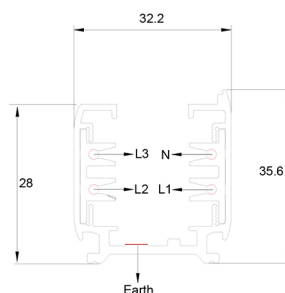

Prolumia LED 3-Fase Rail

LED 3-Fase Rail 3000mm

41093103

EAN: 8720615500192

De LED 3-Fase Rail is een ingenieus en modieus systeem ten behoeve van de Prolumia Pro-Rio Tracklights. Middels de losse componenten kunt u moeiteloos elke gewenste opstelling creëren, verdeeld over verschillende circuits. Op deze manier is ieder interieur optimaal en zeer professioneel te verlichten.

PRODUCTKENMERKEN

| | | | |
|-------------------------------|-------------|--|-----------------|
| Geschikt voor busaansluiting | Nee | Aantal groepen/fasen | 3 |
| Vorm | Rechthoekig | Nom. spanning | 220 240 Volt |
| Materiaal | Aluminium | Max. elektrische belastbaarheid per fase | 3600 Watt |
| Uitvoering oppervlakte | Mat | Lengte | 3000 Millimeter |
| Kleur | Wit | Breedte | 32,2 Millimeter |
| Opbouw | Ja | Hoogte | 35,6 Millimeter |
| Inbouw | Nee | | |
| Geschikt voor pendelophanging | Ja | | |
| Buigbaar | Nee | | |