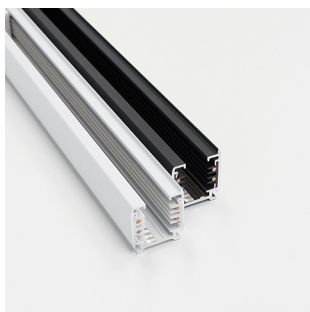

Prolumia LED 3-Fase Rail

LED 3-Fase Rail 3000mm

41093103

EAN: 8720615500192

De LED 3-Fase Rail is een ingenieus en modieus systeem ten behoeve van de Prolumia Pro-Rio Tracklights. Middels de losse componenten kunt u moeiteloos elke gewenste opstelling creëren, verdeeld over verschillende circuits. Op deze manier is ieder interieur optimaal en zeer professioneel te verlichten.

PRODUCTKENMERKEN

| | | | |
|-------------------------------|-------------|--|-----------------|
| Geschikt voor busaansluiting | Nee | Aantal groepen/fasen | 3 |
| Vorm | Rechthoekig | Nom. spanning | 220 240 Volt |
| Materiaal | Aluminium | Max. elektrische belastbaarheid per fase | 3600 Watt |
| Uitvoering oppervlakte | Mat | Lengte | 3000 Millimeter |
| Kleur | Wit | Breedte | 32,2 Millimeter |
| Opbouw | Ja | Hoogte | 35,6 Millimeter |
| Inbouw | Nee | | |
| Geschikt voor pendelophanging | Ja | | |
| Buigbaar | Nee | | |