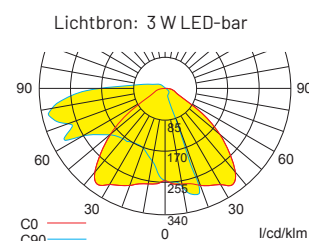

Open ruimtes - afstandstabel