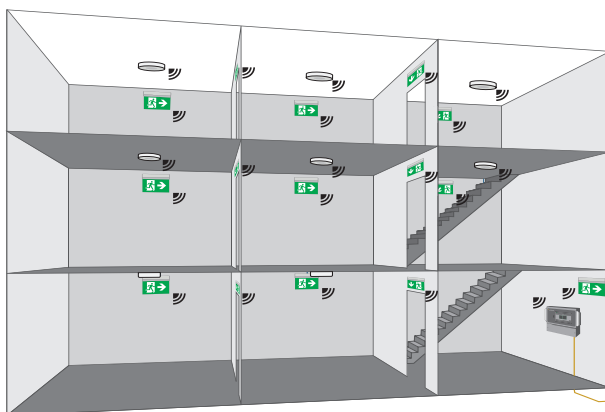

SAFELOG WIRELESS