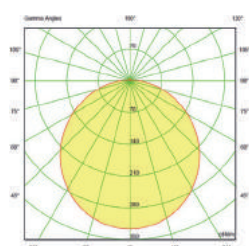

* ook verkrijgbaar in algemene verlichting

Afstandstabel G3D14601 en G3D14602

G3D14601 en G3D14602 | Montage hoogte (m)

Lichtbron: 13 W LED-bar

	2,50	3,00	3,50	4,00	4,50	5,00	5,50	6,00	6,50	7,00	7,50	8,00	8,50	9,00	9,50	10,00	10,50	11,00	11,50
h	2,50	3,00	3,50	4,00	4,50	5,00	5,50	6,00	6,50	7,00	7,50	8,00	8,50	9,00	9,50	10,00	10,50	11,00	11,50
a	9,50	10,19	10,68	11,00	11,38	11,61	11,79	11,90	-	-	-	-	-	-	-	-	-	-	-
b	3,78	3,98	4,10	4,18	4,17	4,16	4,01	3,90	-	-	-	-	-	-	-	-	-	-	-
c	9,50	10,19	10,68	11,00	11,36	11,61	11,78	11,90	-	-	-	-	-	-	-	-	-	-	-
d	3,78	3,98	4,10	4,18	4,17	4,16	4,02	3,90	-	-	-	-	-	-	-	-	-	-	-