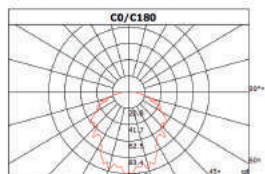

A1012

Afstandstabel

Lichtbron: 4 W LED-bar

B1D14601 | Montage hoogte (m)

h	2,50	3,00	3,50	4,00	4,50	5,00	5,50	6,00	6,50	7,00	7,50	8,00
a	6,90	6,50	6,05	5,70	-	-	-	-	-	-	-	-
b	2,00	1,90	1,70	1,50	-	-	-	-	-	-	-	-
c	3,60	3,52	3,47	3,40	-	-	-	-	-	-	-	-
d	1,10	0,95	0,72	0,50	-	-	-	-	-	-	-	-

Lichtbron: 6 W LED-bar

B1D14602 | Montage hoogte (m)

h	2,50	3,00	3,50	4,00	4,50	5,00	5,50	6,00	6,50	7,00	7,50	8,00
a	10,35	9,75	9,07	8,55	-	-	-	-	-	-	-	-
b	3,00	2,85	2,56	2,25	-	-	-	-	-	-	-	-
c	5,40	5,28	5,20	5,10	-	-	-	-	-	-	-	-
d	1,65	1,42	1,08	0,75	-	-	-	-	-	-	-	-