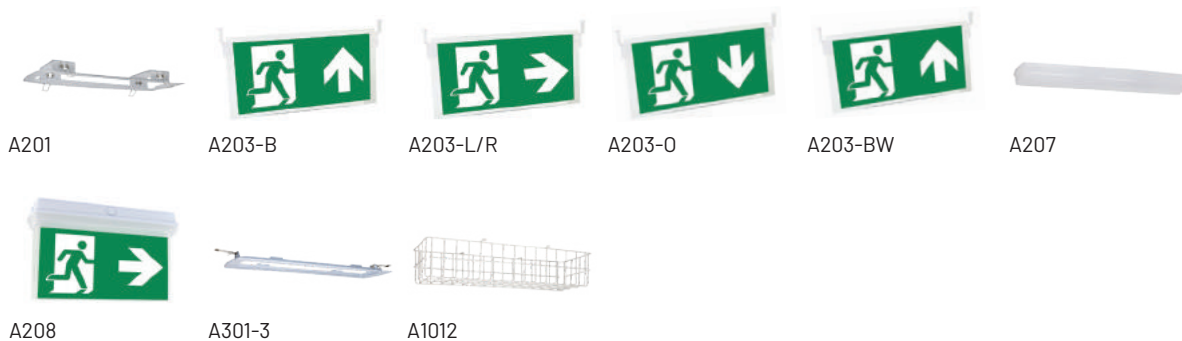

Eigenschappen

- Kijkafstand: 20 m
- Aansluiting: 2 x 2,5 mm² voor dubbele bevestiging
- Behuizing: polycarbonaat
- Kleur behuizing: wit
- Afmeting: 350 x 117 x 76 mm (BxHxD)
- Beschermklasse: IP65
- Veiligheidsklasse: II
- CE-gecertificeerd

Pictogrammen & accessoires

Artikelnummer	Omschrijving
A201	Melbourne inbouwframe staal
A203-B	Melbourne plexiglasplaat pictogram boven
A203-L/R	Melbourne plexiglasplaat pictogram links / rechts
A203-O	Melbourne plexiglasplaat pictogram beneden
A203-BW	Melbourne plexiglasplaat pictogram boven / blanco
A207	Melbourne opale kap excl. pictogram
A208	Melbourne opale V-kap incl. pictogram
A301-3	Melbourne inbouwframe polycarbonaat
A1012	Melbourne beschermkorf van staal