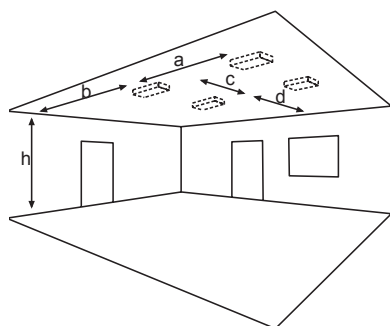

* ook verkrijgbaar in algemene verlichting

Afstandstabel G3D14601 en G3D14602

G3D14601 en G3D14602 | Montage hoogte (m)

Lichtbron: 13 W LED-bar

	2,50	3,00	3,50	4,00	4,50	5,00	5,50	6,00	6,50	7,00	7,50	8,00	8,50	9,00	9,50	10,00	10,50	11,00	11,50
h	2,50	3,00	3,50	4,00	4,50	5,00	5,50	6,00	6,50	7,00	7,50	8,00	8,50	9,00	9,50	10,00	10,50	11,00	11,50
a	9,50	10,19	10,68	11,00	11,38	11,61	11,79	11,90	-	-	-	-	-	-	-	-	-	-	-
b	3,78	3,98	4,10	4,18	4,17	4,16	4,01	3,90	-	-	-	-	-	-	-	-	-	-	-
c	9,50	10,19	10,68	11,00	11,36	11,61	11,78	11,90	-	-	-	-	-	-	-	-	-	-	-
d	3,78	3,98	4,10	4,18	4,17	4,16	4,02	3,90	-	-	-	-	-	-	-	-	-	-	-