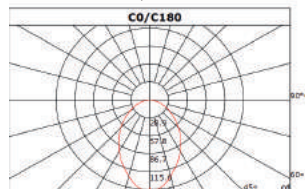

Afstandstabel T1D13601

Lichtbron: 2 x 2,0 W LED-bar