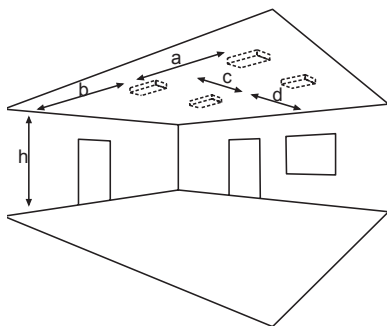

Vluchtrouteverlichting

Strong Bonn Plafondopbouw

Open ruimtes - afstandstabel

Afstandstabel voor vluchtroutes / afstandgegevens in meters

Lichtbron: 2x 3 W LED-bar Noodstroom (DC) / Normaal: 380 lm / 285 lm - Autonomie 1 uur

	h	3,00	3,50	4,00	4,50	5,00	5,50	6,00	6,50
a	9,10	10,50	11,70	12,70	13,50	14,00	14,50	14,90	14,70
b	4,20	4,60	4,90	5,20	5,30	5,20	4,70	3,80	0,50
c	9,10	10,50	11,70	12,70	13,50	14,00	14,50	14,90	14,70
d	4,20	4,60	4,90	5,20	5,30	5,20	4,70	3,80	0,50

Vluchtroutes - afstandstabel

Afstandstabel voor vluchtroutes / afstandgegevens in meters

Lichtbron: 3 W LED-bar Noodstroom (DC) / Normaal: 380 lm / 285 lm - Autonomie 1 uur

	h	3,00	3,50	4,00	4,50	5,00	5,50	6,00	6,50	7,00	7,50	8,00	8,50	9,00	9,50	10,00	10,50	11,00
a	-	-	-	-	-	-	-	-	-	-	-	-	-	-	-	-	-	-
b	-	-	-	-	-	-	-	-	-	-	-	-	-	-	-	-	-	-
c	12,50	14,40	16,40	18,30	20,10	21,70	23,10	24,90	26,60	28,20	29,70	31,10	32,30	33,40	34,40	35,10	35,70	35,10
d	5,80	6,80	7,60	8,40	9,20	10,00	10,80	11,40	12,00	12,40	12,70	13,10	13,40	13,60	13,70	13,40	12,70	4,80

Hoge ruimtes verlichting - afstandstabel

Afstandstabel voor vluchtroutes / afstandgegevens in meters

Lichtbron: 3 W LED-bar Noodstroom (DC) / Normaal: 380 lm / 285 lm - Autonomie 1 uur

	h	8,00	9,00	10,00	11,00	12,00	13,00	14,00	15,00	16,00	17,00	18,00	19,00	20,00	21,00	22,00	23,00	24,00
a	8,60	9,00	9,80	10,50	11,00	11,30	11,30	12,30	12,80	13,20	13,50	13,80	13,90	14,00	14,10	14,10	14,60	14,20
b	3,70	3,90	4,10	4,40	4,60	4,80	4,90	4,90	5,00	5,00	4,90	4,70	4,30	3,80	3,30	2,60	1,90	1,20
c	8,60	9,00	9,80	10,50	11,00	11,30	11,30	12,30	12,80	13,20	13,50	13,80	13,90	14,00	14,10	14,10	14,60	14,20
d	3,70	3,90	4,10	4,40	4,60	4,80	4,90	4,90	5,00	5,00	4,90	4,70	4,30	3,80	3,30	2,60	1,90	1,20

Accessoires

Artikelnummer	Omschrijving
A560102	Strong Bonn kabelset
A560101	Strong Bonn kabelset (inclusief 2 x 2,5 meter staalkabel)
A560104	Strong Bonn abelset (inclusief 2 x 7,5 meter staalkabel)
A562601	Montagebeugel