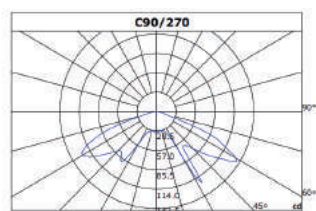

2,50	3,00	3,50	4,00	4,50	5,00	5,50	6,00	6,50	7,00	7,50	8,00
h	2,50	3,00	3,50	4,00	4,50	5,00	5,50	6,00	6,50	7,00	7,50	8,00
a	16,80	19,40	21,70	24,00	-	-	-	-	-	-	-	-
b	7,70	8,70	9,50	10,20	-	-	-	-	-	-	-	-
c	16,80	19,40	21,70	24,00	-	-	-	-	-	-	-	-
d	7,70	8,70	9,50	10,20	-	-	-	-	-	-	-	-

I3D14503 open area

	2,50	3,00	3,50	4,00	4,50	5,00	5,50	6,00	6,50	7,00	7,50	8,00
h	2,50	3,00	3,50	4,00	4,50	5,00	5,50	6,00	6,50	7,00	7,50	8,00
a	18,00	22,00	27,80	33,00	-	-	-	-	-	-	-	-
b	9,00	13,00	18,00	25,00	-	-	-	-	-	-	-	-
c	18,00	22,00	27,80	33,00	-	-	-	-	-	-	-	-
d	9,00	13,00	18,00	25,00	-	-	-	-	-	-	-	-