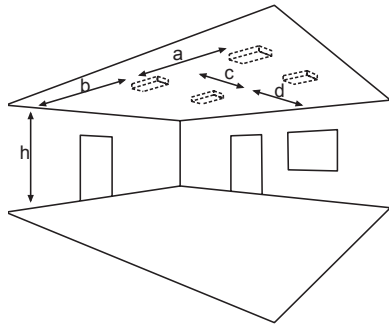

Vluchtrouteverlichting

Spot Lyon Plafondopbouw