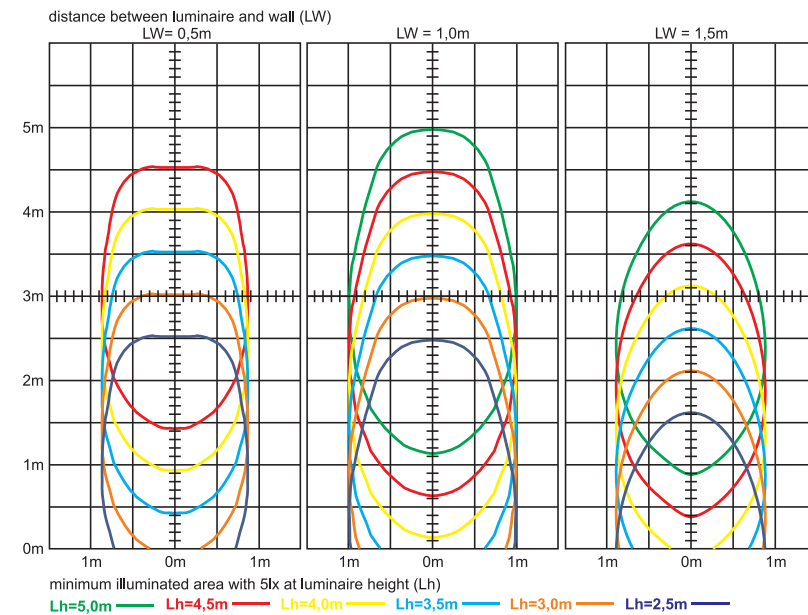

Noodstroom (DC)/ Normaal: 50 lm / 240 lm - Autonomie 1 uur