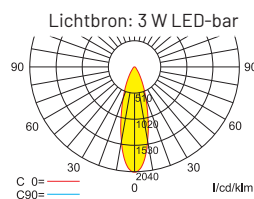

Hoge ruimtes verlichting - afstandstabel

Afstandstabel voor vluchtroutes / afstandsgegevens in meters

Noodstroom (DC) / Normaal: 350 lm / 350 lm - Autonomie 1 uur

	5,00	6,00	7,00	8,00	9,00	10,00	11,00	12,00	13,00	14,00	15,00	16,00	17,00	18,00	19,00	20,00	21,00	22,00	23,00
h	5,00	6,00	7,00	8,00	9,00	10,00	11,00	12,00	13,00	14,00	15,00	16,00	17,00	18,00	19,00	20,00	21,00	22,00	23,00
a	8,00	8,70	9,30	9,90	10,30	10,80	11,10	11,40	11,70	11,90	12,00	12,10	12,20	12,20	12,10	12,00	11,90	11,70	11,40
b	3,30	3,50	3,80	3,90	4,10	4,20	4,20	4,30	4,30	4,20	4,20	4,00	3,90	3,70	3,40	3,10	2,60	2,00	0,90
c	8,00	8,70	9,30	9,90	10,30	10,80	11,20	11,40	11,70	11,90	12,00	12,10	12,20	12,20	12,10	12,00	11,90	11,70	11,40
d	3,30	3,50	3,80	3,90	4,10	4,20	4,20	4,30	4,30	4,20	4,20	4,00	3,90	3,70	3,40	3,10	2,60	2,00	0,90

Pictogrammen & accessoires

Artikelnummer	Omschrijving
A560201	Universal London Beschermkorf (406 x 344,4 x 120 mm)(BxHxD)
A560101	Universal London Kabelset (inclusief 2 x 2,5 meter staalkabel)
A560104	Universal London Kabelset (inclusief 2 x 7,5 meter staalkabel)
A561407	Universal London Inbouwframe
P528041	Universal London Pictogram Plexiglasplaat, geen 23 m nooduitgang
P538051	Universal London Pictogram Plexiglasplaat, geen 30 m plexiglasplaat blanco
A562701	Universal London set wandmontage