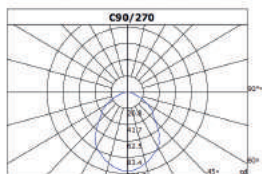

A1012

Afstandstabel

Lichtbron: 4 W LED-bar

B1D14601 | Montage hoogte (m)

h	2,50	3,00	3,50	4,00	4,50	5,00	5,50	6,00	6,50	7,00	7,50	8,00
a	6,90	6,50	6,05	5,70	-	-	-	-	-	-	-	-
b	2,00	1,90	1,70	1,50	-	-	-	-	-	-	-	-
c	3,60	3,52	3,47	3,40	-	-	-	-	-	-	-	-
d	1,10	0,95	0,72	0,50	-	-	-	-	-	-	-	-

Lichtbron: 6 W LED-bar

B1D14602 | Montage hoogte (m)

h	2,50	3,00	3,50	4,00	4,50	5,00	5,50	6,00	6,50	7,00	7,50	8,00
a	10,35	9,75	9,07	8,55	-	-	-	-	-	-	-	-
b	3,00	2,85	2,56	2,25	-	-	-	-	-	-	-	-
c	5,40	5,28	5,20	5,10	-	-	-	-	-	-	-	-
d	1,65	1,42	1,08	0,75	-	-	-	-	-	-	-	-