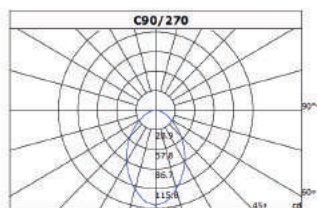

Afstandstabel I1D13601

Lichtbron: 3 W

h	2,50	3,00	3,50	4,00	4,50	5,00	5,50	6,00	6,50	7,00	7,50	8,00
a	9,00	10,40	11,70	12,80	-	-	-	-	-	-	-	-
b	4,10	4,60	4,90	5,20	-	-	-	-	-	-	-	-
c	9,00	10,40	11,70	12,80	-	-	-	-	-	-	-	-
d	4,10	4,60	4,90	5,20	-	-	-	-	-	-	-	-