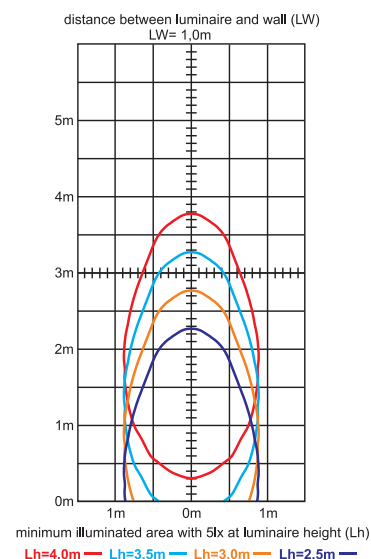

Pictogrammen & accessoires

Artikelnummer	Omschrijving
A560201	Nice beschermkorf (406 x 344,4 x 120 mm)(BxHxD)
P531913	Nice pictogram standaard meerdere richtingen 30 m inlegvel
P531613	Nice pictogram standaard links beneden 30 m inlegvel
P531513	Nice pictogram standaard links boven 30 m inlegvel
P531813	Nice pictogram standaard rechts beneden 30 m inlegvel
P531713	Nice pictogram standaard rechts boven 30 m inlegvel
P53113	Nice pictogram standaard blanco 30 m inlegvel
P531113	Nice pictogram standaard boven 30 m inlegvel
P532013	Nice pictogram brandblusser 30 m inlegvel
P533013	Nice pictogram brandslang 30 m inlegvel
P534013	Nice pictogram brandmelder 30 m inlegvel
P535013	Nice pictogram EHBO-koffer 30 m inlegvel
P536013	Nice pictogram verzamelpunt 30 m inlegvel
P537013	Nice pictogram defibrilator 30 m inlegvel

Lichtdata en grafieken (E = 5 lx)

20° hellende optiek

De 20° hellende optiek is geconstrueerd om te voldoen aan de speciale eisen volgens EN1838 met betrekking tot de verlichting van brandbestrijdingsmiddelen en veiligheidsvoorzieningen, zoals brandblussers, brandalarm- en eerstephulpmiddelen met 5 lx. De ruimte tussen het armatuur en het te verlichten object is maximaal 1 meter.

Lichtbron: 3 W LED