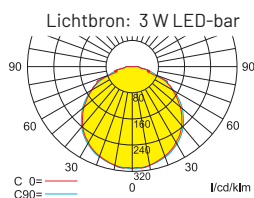

Open ruimtes - afstandstabel

Afstandstabel voor vluchtroutes / afstandsgegevens in meters

Noodstroom (DC) / Normaal: 380 lm / 380 lm - Autonomie 1 uur

	2,50	3,00	3,50	4,00	4,50	5,00	5,50	6,00	6,50	7,00	7,50	8,00	8,50	9,00	9,50	10,00
h	2,50	3,00	3,50	4,00	4,50	5,00	5,50	6,00	6,50	7,00	7,50	8,00	8,50	9,00	9,50	10,00
a	10,10	10,90	11,60	12,10	12,50	12,90	13,10	13,30	13,50	13,50	13,50	13,40	13,20	12,90	12,50	-
b	4,10	4,30	4,50	4,60	4,70	4,70	4,70	4,60	4,50	4,30	4,00	3,60	3,10	2,40	1,30	-
c	10,10	10,90	11,60	12,10	12,50	12,90	13,10	13,30	13,50	13,50	13,50	13,40	13,20	12,90	12,50	-
d	4,10	4,30	4,50	4,60	4,70	4,70	4,70	4,60	4,50	4,30	4,00	3,60	3,10	2,40	1,30	-

Vluchtroutes - afstandstabel