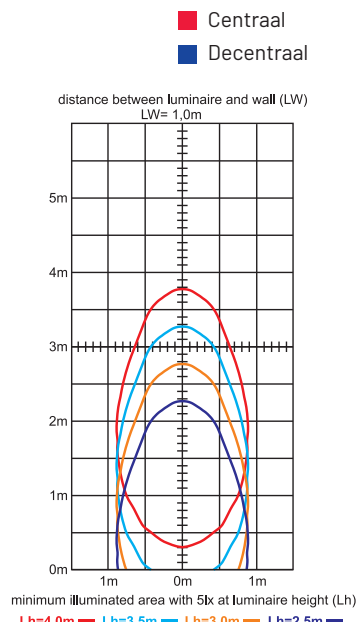

Kwaliteiten

- Gecombineerd exit en veiligheidsarmatuur voor het verlichten van veiligheidsvoorzieningen met 5 lx
- Het armatuur is voorzien van een 1,5 W LED-balk en ook een 3 W power-LED
- Het armatuur wordt geleverd met ingesloten 20° hellende optiek
- De armatuurprijs is inclusief twee plug-in pictogramfolies met een symbool volgens ISO 7010 (apart te bestellen) of een plug-in pictogramset - pijl links / rechts / omlaag / omhoog per armatuur

Eigenschappen

- Kijkafstand: 30 m
- Aansluiting: 2 x 2,5 mm² voor dubbele bevestiging
- Behuizing: polycarbonaat
- Kleur behuizing: wit
- Afmeting: 313 x 187 x 62 mm (BxHxD)
- Beschermklasse: IP43
- Veiligheidsklasse: II

Technische eigenschappen

- Voltage: 230 V 50/60 Hz
- NiMH batterij: 4,8 V / 800 mAh
- Temperatuur range BS: 0 °C tot +35 °C
- Temperatuur range DS: -5 °C tot +30 °C
- Lichtstroom: 15%-50% (nood) / 100% (continu)

Decentraal

Artikelnummer	Omschrijving	Vermogen	Lichtstroom	Branduren	Autonomie	Functietest
Premium line						
PC5D213111	Smart Nice plafond dubbelzijdig testknop	5,3 W	350 lm 190 lm (nood)	100.000 h	1 uur	Testknop
PC5D213112	Smart Nice plafond dubbelzijdig autotest	5,3 W	350 lm 190 lm (nood)	100.000 h	1 uur	Autotest
PC5D213113	Smart Nice plafond dubbelzijdig bedraad uitlezen	5,3 W	350 lm 190 lm (nood)	100.000 h	1 uur	Bedraad
PC5D213114	Smart Nice plafond dubbelzijdig draadloos uitlezen	5,5 W	350 lm 190 lm (nood)	100.000 h	1 uur	Draadloos

Technische eigenschappen

- Voltage: 230 V 50/60 Hz, 220 V DC +25/-20%
- Temperatuur range: -10°C tot +40 °C

Centraal