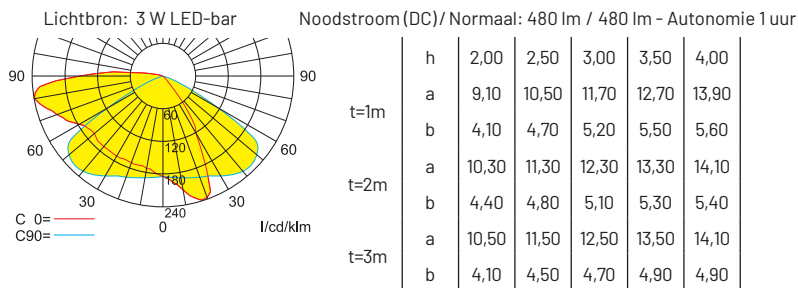

Open ruimtes - afstandstabel

Afstandstabel voor vluchtroutes / afstandsgegevens in meters

t = Afstand tot vluchtweg midden