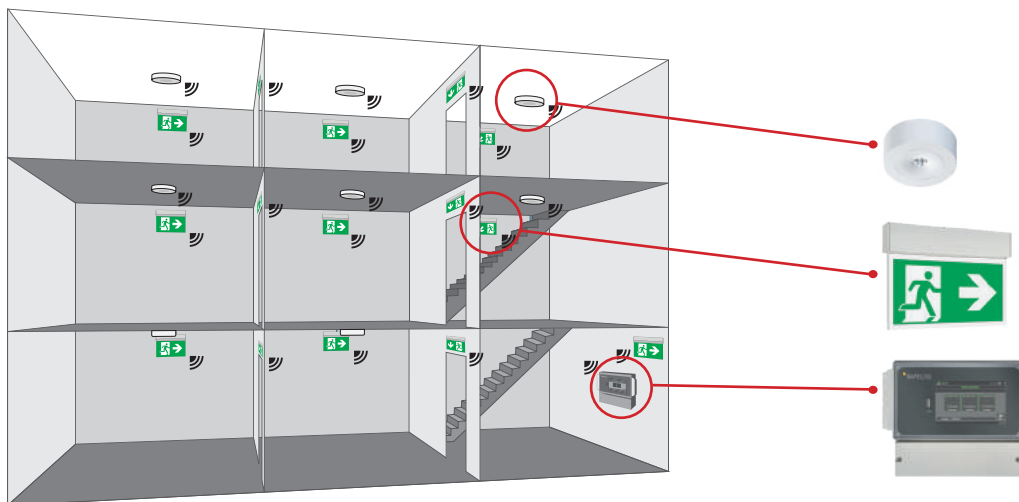

SAFELOG DRAADLOZE INSTALLATIE