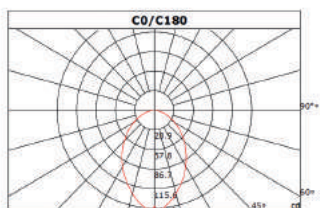

Afstandstabel I1D13601

Lichtbron: 3 W

h	2,50	3,00	3,50	4,00	4,50	5,00	5,50	6,00	6,50	7,00	7,50	8,00
a	9,00	10,40	11,70	12,80	-	-	-	-	-	-	-	-
b	4,10	4,60	4,90	5,20	-	-	-	-	-	-	-	-
c	9,00	10,40	11,70	12,80	-	-	-	-	-	-	-	-
d	4,10	4,60	4,90	5,20	-	-	-	-	-	-	-	-