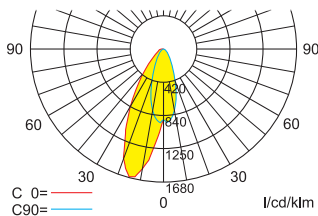

5 lx - Verlichtingsgegevens en -grafieken van armatuurafstanden

Lichtbron: 3 W LED-bar