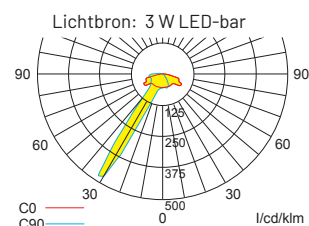

Open ruimtes - afstandstabel

Afstandstabel voor vluchtroutes / afstandgegevens in meters