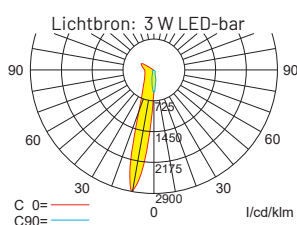

Open ruimtes - afstandstabel