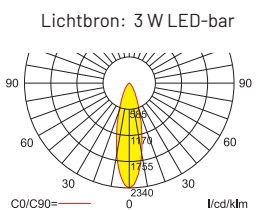

Hoge ruimtes - afstandstabel

Afstandstabel voor vluchtroutes / afstandsgegevens in meters

Noodstroom(DC)/ Normaal: 50 lm / 240 lm - Autonomie 1 uur

h	7,00	8,00	9,00	10,00	11,00	12,00	13,00	14,00	15,00	16,00	17,00	18,00	19,00	20,00	21,00	22,00	23,00	24,00	25,00
a	8,40	8,90	9,20	9,70	10,00	10,20	10,30	10,50	10,60	10,50	10,30	10,30	10,20	9,90	-	-	-	-	-
b	3,40	3,50	3,60	3,70	3,70	3,60	3,60	3,50	3,30	3,10	3,00	2,60	2,10	1,60	-	-	-	-	-
c	8,40	8,90	9,20	9,70	10,00	10,20	10,30	10,50	10,60	10,50	10,30	10,30	10,20	9,90	-	-	-	-	-
d	3,40	3,50	3,60	3,70	3,70	3,60	3,60	3,50	3,30	3,10	3,00	2,60	2,10	1,60	-	-	-	-	-