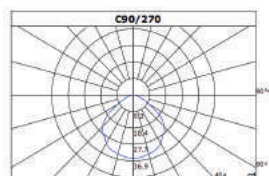

A1012

Afstandstabel

Lichtbron: 4 W LED-bar

B1D14601 | Montage hoogte (m)

h	2,50	3,00	3,50	4,00	4,50	5,00	5,50	6,00	6,50	7,00	7,50	8,00
a	6,90	6,50	6,05	5,70	-	-	-	-	-	-	-	-
b	2,00	1,90	1,70	1,50	-	-	-	-	-	-	-	-
c	3,60	3,52	3,47	3,40	-	-	-	-	-	-	-	-
d	1,10	0,95	0,72	0,50	-	-	-	-	-	-	-	-