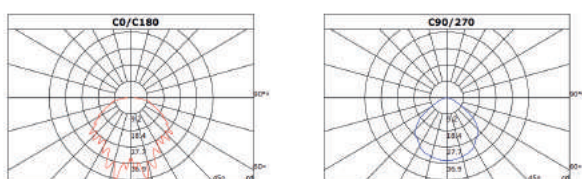

Afstandstabel

B1D14603(W) | Montage hoogte (m)

Lichtbron: 4 W LED-bar

	2,50	3,00	3,50	4,00	4,50	5,00	5,50	6,00	6,50	7,00	7,50	8,00
h	2,50	3,00	3,50	4,00	4,50	5,00	5,50	6,00	6,50	7,00	7,50	8,00
a	5,90	5,42	5,01	4,70	-	-	-	-	-	-	-	-
b	1,60	1,45	1,25	1,10	-	-	-	-	-	-	-	-
c	3,00	2,90	2,75	2,60	-	-	-	-	-	-	-	-
d	1,00	0,80	0,60	0,40	-	-	-	-	-	-	-	-