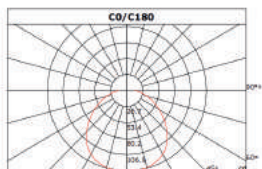

Afstandstabel G1D14601 en G2D14601

G1D14601 en G2D14601 | Montage hoogte (m)

Lichtbron: 11 W LED-bar

	2,50	3,00	3,50	4,00	4,50	5,00	5,50	6,00	6,50	7,00	7,50	8,00
h	2,50	3,00	3,50	4,00	4,50	5,00	5,50	6,00	6,50	7,00	7,50	8,00
a	7,90	8,10	8,25	8,40	-	-	-	-	-	-	-	-
b	3,50	3,70	3,75	3,80	-	-	-	-	-	-	-	-
c	7,90	8,10	8,25	8,40	-	-	-	-	-	-	-	-
d	3,50	3,70	3,75	3,80	-	-	-	-	-	-	-	-