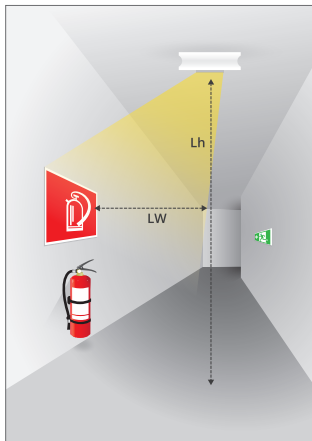

5 lx - Verlichtingsgegevens en -grafieken van armatuurafstanden

Lichtbron: 3 W LED-bar