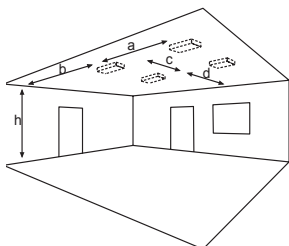

T1D13601 | Montage hoogte (m)

h	2,50	3,00	3,50	4,00	4,50	5,00	5,50	6,00	6,50	7,00	7,50	8,00
a	-	6,60	-	8,70	-	-	-	10,00	-	-	-	11,20
b	-	2,50	-	2,70	-	-	-	3,40	-	-	-	4,30
c	-	5,00	-	6,00	-	-	-	7,20	-	-	-	8,00
d	-	2,70	-	2,90	-	-	-	3,00	-	-	-	4,00