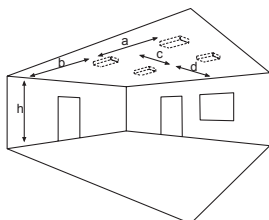

Afstandstabel E3D14602

h	2,50	3,00	3,50	4,00	4,50	5,00	5,50	6,00	6,50	7,00	7,50	8,00
a	12	16	20	22	-	-	-	-	-	-	-	-
b	8	12	15	18	-	-	-	-	-	-	-	-
c	9	15	19	21	-	-	-	-	-	-	-	-
d	6	10	12	14	-	-	-	-	-	-	-	-