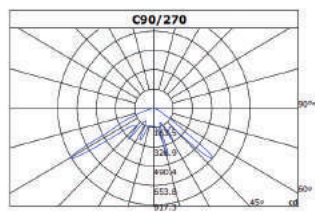

Afstandstabel I3D14503 corridor en open area

I3D14503 corridor

Montage hoogte (m)