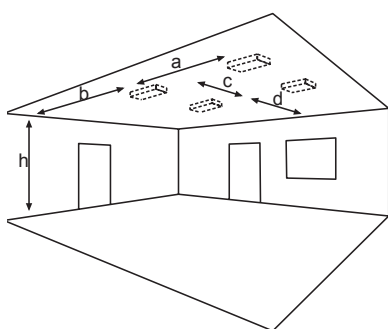

Vluchtrouteverlichting

Spot Lyon Plafondopbouw

Vluchtrouteverlichting