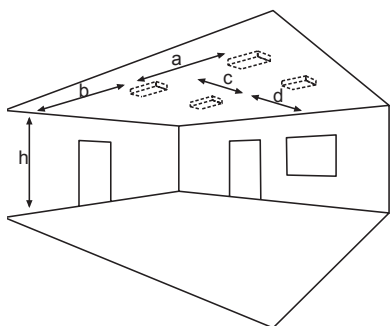

Pictogrammen & accessoires

Artikelnummer	Omschrijving	BxHxD	Behuizing
A561601	Milan vierkant frame 80 mm serie	90 x 12 x 90 mm	Polycarbonate RAL 9016

A561302

Vluchtrouteverlichting

Spot Milan Plafondinbouw