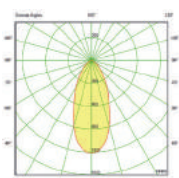

Open ruimtes - afstandstabel I3D13601

Afstandstabel voor vluchtroutes / afstandsgegevens in meters

Lichtbron: 3 W LED-bar

Noodstroom (DC) / Normaal: 158 lm / 158 lm - Autonomie 3 uur