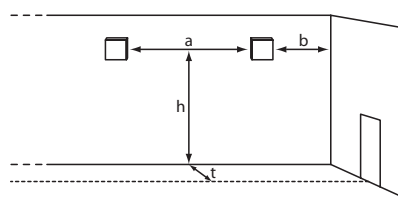

t = Afstand tot vluchtweg midden

Noodstroom (DC) / Normaal: 380 lm / 285 lm - Autonomie 1 uur

	h	2,00	2,50	3,00	3,50	4,00
t=1m	a	7,10	8,30	8,90	9,30	9,30
	b	3,25	3,35	3,55	3,55	3,55
t=2m	a	7,70	8,90	9,30	9,70	9,90
	b	3,25	3,55	3,65	3,55	3,35
t=3m	a	7,50	8,30	9,30	9,90	-
	b	2,35	2,75	2,75	1,55	-

Afstandstabel voor vluchtroutes / afstandsgegevens in meters