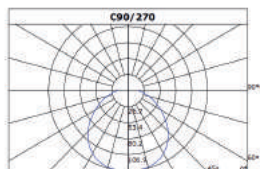

Afstandstabel G1D14601 en G2D14601

G1D14601 en G2D14601 | Montage hoogte (m)

Lichtbron: 11 W LED-bar

	2,50	3,00	3,50	4,00	4,50	5,00	5,50	6,00	6,50	7,00	7,50	8,00
h	2,50	3,00	3,50	4,00	4,50	5,00	5,50	6,00	6,50	7,00	7,50	8,00
a	7,90	8,10	8,25	8,40	-	-	-	-	-	-	-	-
b	3,50	3,70	3,75	3,80	-	-	-	-	-	-	-	-
c	7,90	8,10	8,25	8,40	-	-	-	-	-	-	-	-
d	3,50	3,70	3,75	3,80	-	-	-	-	-	-	-	-