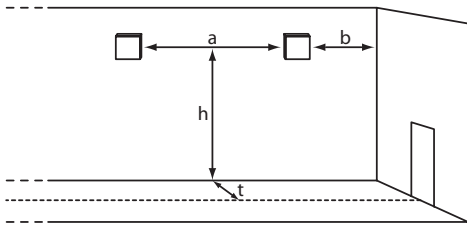

Vluchtrouteverlichting

Spot Paris Wandopbouw