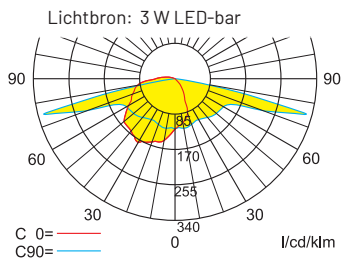

Open ruimtes - afstandstabel

Afstandstabel voor vluchtroutes / afstandsgegevens in meters

Noodstroom (DC)/ Normaal: 480 lm / 480 lm - Autonomie 1 uur

	h	2,00	2,50	3,00	3,50	4,00
t=1m	a	9,10	10,50	11,70	12,70	13,90
	b	4,10	4,70	5,20	5,50	5,60
t=2m	a	10,30	11,30	12,30	13,30	14,10
	b	4,40	4,80	5,10	5,30	5,40
t=3m	a	10,50	11,50	12,50	13,50	14,10
	b	4,10	4,50	4,70	4,90	4,90

t = Afstand tot vluchtweg midden