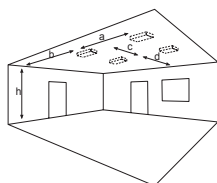

h	2,50	3,00	3,50	4,00	4,50	5,00	-	-	-	-	-	-
a	5,71	6,51	7,34	8,08	8,66	9,15	-	-	-	-	-	-
b	2,82	3,07	3,25	3,40	3,52	3,66	-	-	-	-	-	-
c	5,81	6,61	7,44	8,18	8,76	9,25	-	-	-	-	-	-
d	2,82	3,07	3,25	3,40	3,55	3,66	-	-	-	-	-	-