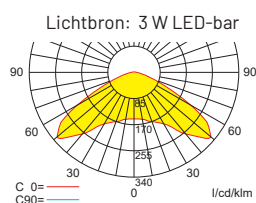

Vluchtrouteverlichting

Spot Lyon Plafondopbouw

Vluchtrouteverlichting

Open ruimtes - afstandstabel

Afstandstabel voor vluchtroutes / afstandsgegevens in meters

Noodstroom(DC)/ Normaal: 240 lm / 240 lm - Autonomie 1 uur