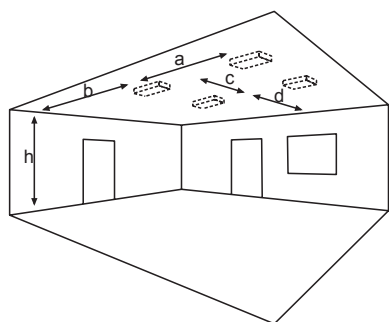

Open ruimtes - afstandstabel

Lichtbron: 3 W LED-bar

Afstandstabel voor vluchtroutes / afstandgegevens in meters

Noodstroom (DC) / Normaal: 380 lm / 380 lm - Autonomie 1 uur

h	2,00	2,50	3,00	3,50	4,00	4,50	5,00	-	-	-	-	-	-
a	5,60	6,10	6,30	5,50	6,40	6,30	5,90	-	-	-	-	-	-
b	2,20	2,30	2,20	2,10	1,80	1,30	0,10	-	-	-	-	-	-
c	9,80	10,80	11,50	10,00	8,40	8,00	2,00	-	-	-	-	-	-
d	3,90	4,30	4,50	0,70	0,50	0,40	0,10	-	-	-	-	-	-