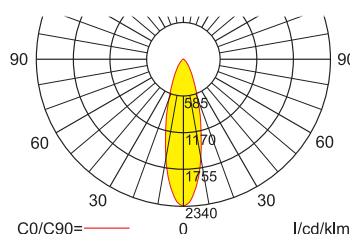

Lichtbron: 3 W LED