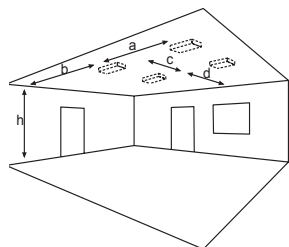

Afstandstabel I1D13601