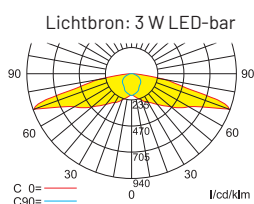

Noodstroom (DC) / Normaal: 350 lm / 350 lm - Autonomie 1 uur

	2,50	3,00	3,50	4,00	4,50	5,00	5,50	6,00	6,50	7,00
h	2,50	3,00	3,50	4,00	4,50	5,00	5,50	6,00	6,50	7,00
a	-	-	-	-	-	-	-	-	-	-
b	-	-	-	-	-	-	-	-	-	-
c	17,90	20,20	22,10	23,40	23,80	23,30	22,50	21,90	21,50	21,10
d	7,80	8,40	8,20	7,80	7,60	7,40	7,00	6,30	5,50	4,40