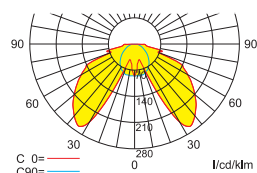

Open ruimtes - afstandstabel

Lichtbron: 3 W LED-bar

Afstandstabel voor vluchtroutes / afstandgegevens in meters

Noodstroom (DC) / Normaal: 380 lm / 380 lm - Autonomie 1 uur

h	2,00	2,50	3,00	3,50	4,00	4,50	5,00	-	-	-	-	-	-
a	5,60	6,10	6,30	5,50	6,40	6,30	5,90	-	-	-	-	-	-
b	2,20	2,30	2,20	2,10	1,80	1,30	0,10	-	-	-	-	-	-
c	9,80	10,80	11,50	10,00	8,40	8,00	2,00	-	-	-	-	-	-
d	3,90	4,30	4,50	0,70	0,50	0,40	0,10	-	-	-	-	-	-