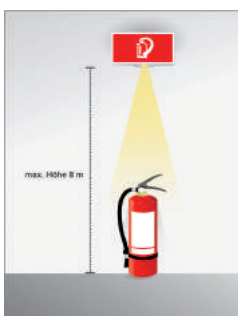

Spotoptiek

Een spotoptiek is voor verlichting van bovenaf. Bijvoorbeeld voor blussers die op een pilaar zijn gemonteerd, zoals gebruikelijk in magazijnen of productieruimtes. De ruimte tussen armatuur en de grond mag maximaal 8 m zijn.