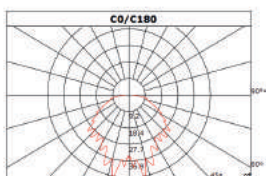

A1012

Afstandstabel

Lichtbron: 4 W LED-bar

B1D14601 | Montage hoogte (m)

h	2,50	3,00	3,50	4,00	4,50	5,00	5,50	6,00	6,50	7,00	7,50	8,00
a	6,90	6,50	6,05	5,70	-	-	-	-	-	-	-	-
b	2,00	1,90	1,70	1,50	-	-	-	-	-	-	-	-
c	3,60	3,52	3,47	3,40	-	-	-	-	-	-	-	-
d	1,10	0,95	0,72	0,50	-	-	-	-	-	-	-	-