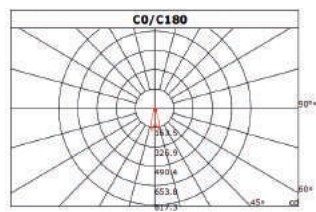

Afstandstabel I3D14503 corridor en open area

I3D14503 corridor

Montage hoogte (m)