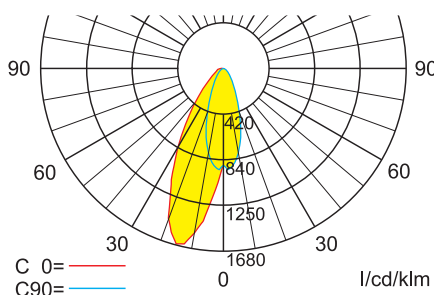

Lichtbron: 3 W LED