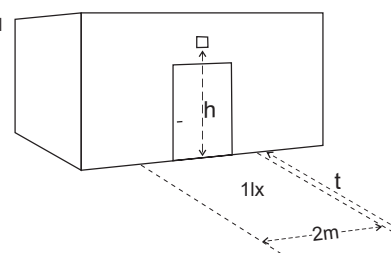

Noodstroom (DC)/ Normaal: 380 lm / 285 lm - Autonomie 1 uur

h	2,00	2,50	3,00	3,50	4,00
t	12,50	13,40	13,70	13,50	9,00

Breedte van de vluchtroute 2 m
(1 lx in het midden en 0,5 lx aan de rand)

Afstandstabel