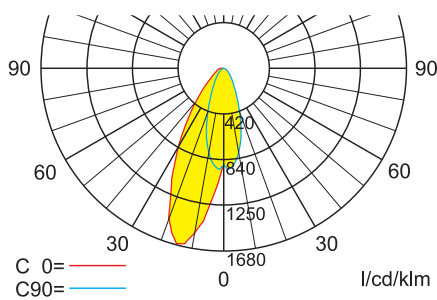

Lichtbron: 3 W LED