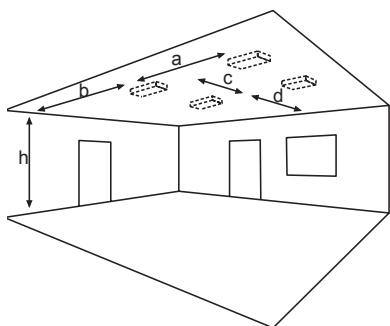

A1012

Afstandstabel

Lichtbron: 4 W LED-bar

B1D14601 | Montage hoogte (m)

h	2,50	3,00	3,50	4,00	4,50	5,00	5,50	6,00	6,50	7,00	7,50	8,00
a	6,90	6,50	6,05	5,70	-	-	-	-	-	-	-	-
b	2,00	1,90	1,70	1,50	-	-	-	-	-	-	-	-
c	3,60	3,52	3,47	3,40	-	-	-	-	-	-	-	-
d	1,10	0,95	0,72	0,50	-	-	-	-	-	-	-	-