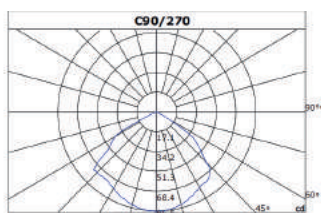

Afstandstabel I1D13503 en I3D14503 Corridor

I1D13503- Lichtbron: 3 W