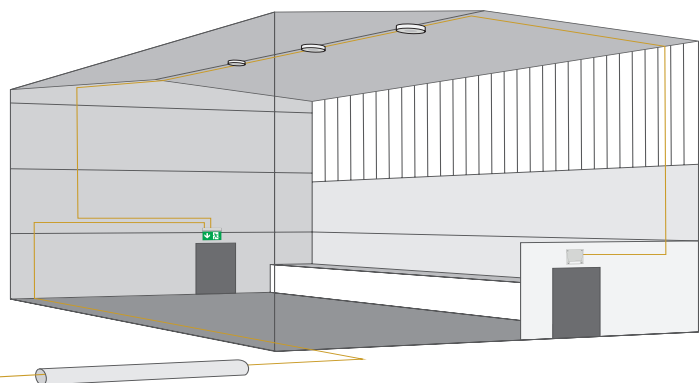

SAFELOG BUS BEKABELD

Toegepaste componenten

- Safelog Touch Wireless
- Draadloze repeater (indien nodig)
- Bekabelde bus armaturen