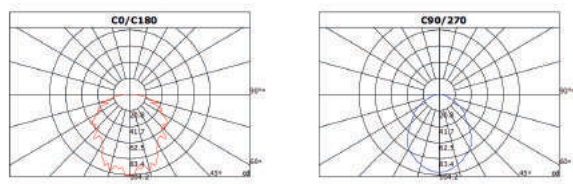

Afstandstabel

B1D14603(W) | Montage hoogte (m)

Lichtbron: 4 W LED-bar

	2,50	3,00	3,50	4,00	4,50	5,00	5,50	6,00	6,50	7,00	7,50	8,00
h	2,50	3,00	3,50	4,00	4,50	5,00	5,50	6,00	6,50	7,00	7,50	8,00
a	5,90	5,42	5,01	4,70	-	-	-	-	-	-	-	-
b	1,60	1,45	1,25	1,10	-	-	-	-	-	-	-	-
c	3,00	2,90	2,75	2,60	-	-	-	-	-	-	-	-
d	1,00	0,80	0,60	0,40	-	-	-	-	-	-	-	-

B1D14605(W) | Montage hoogte (m)

Lichtbron: 6 W LED-bar

	2,50	3,00	3,50	4,00	4,50	5,00	5,50	6,00	6,50	7,00	7,50	8,00
h	2,50	3,00	3,50	4,00	4,50	5,00	5,50	6,00	6,50	7,00	7,50	8,00
a	8,28	7,80	7,26	6,84	-	-	-	-	-	-	-	-
b	2,40	2,28	2,05	1,80	-	-	-	-	-	-	-	-
c	4,32	4,22	4,16	4,08	-	-	-	-	-	-	-	-
d	1,32	1,14	0,86	0,60	-	-	-	-	-	-	-	-