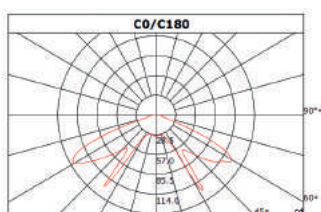

I3D14503 Corridor- Lichtbron: 3 W