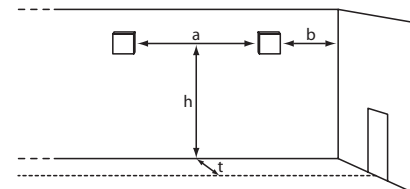

t = Afstand tot vluchtweg midden

Noodstroom (DC) / Normaal: 380 lm / 285 lm - Autonomie 1 uur

t	h	1,90	2,10	2,30	2,50	2,70	2,90	3,10	3,30	3,50
t=1,0m	a	11,80	12,40	13,00	13,80	14,20	14,60	14,60	14,60	14,60
	b	5,10	5,30	5,30	5,20	5,20	5,20	5,20	5,00	4,70
t=1,5m	a	11,80	12,60	13,40	14,60	15,00	15,80	16,40	16,60	17,00
	b	5,10	5,70	6,10	6,30	6,70	6,80	6,90	7,10	7,20
t=2,0m	a	10,20	11,20	13,00	14,20	15,00	15,80	16,60	17,80	17,80
	b	3,70	4,30	5,70	6,30	6,70	7,10	7,50	7,70	8,10