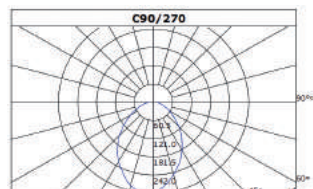

Plus line

T3D13601	Twin Miami wandopbouw twinspot	2 x 3,0 W	1.000 lm	35.000 h	3 uur
----------	--------------------------------	-----------	----------	----------	-------

Afstandstabel T3D13601

Lichtbron: 2 x 3,0 W LED