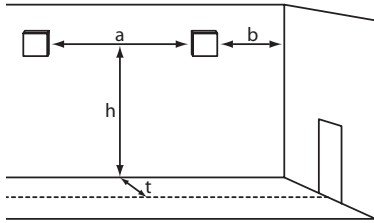

Vluchtrouteverlichting

Spot Paris Wandopbouw