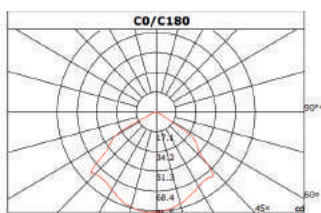

Afstandstabel I1D13503 en I3D14503 Corridor

I1D13503- Lichtbron: 3 W