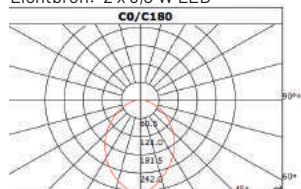

Plus line

T3D13601	Twin Miami wandopbouw twinspot	2 x 3,0 W	1.000 lm	35.000 h	3 uur
----------	--------------------------------	-----------	----------	----------	-------

Afstandstabel T3D13601

Lichtbron: 2 x 3,0 W LED