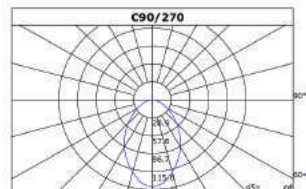

Afstandstabel T1D13601

Lichtbron: 2 x 2,0 W LED-bar