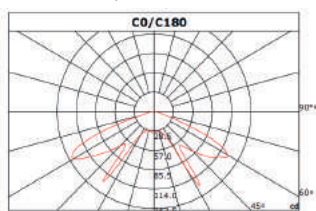

2,50	3,00	3,50	4,00	4,50	5,00	5,50	6,00	6,50	7,00	7,50	8,00
h	2,50	3,00	3,50	4,00	4,50	5,00	5,50	6,00	6,50	7,00	7,50	8,00
a	16,80	19,40	21,70	24,00	-	-	-	-	-	-	-	-
b	7,70	8,70	9,50	10,20	-	-	-	-	-	-	-	-
c	16,80	19,40	21,70	24,00	-	-	-	-	-	-	-	-
d	7,70	8,70	9,50	10,20	-	-	-	-	-	-	-	-

I3D14503 open area

	2,50	3,00	3,50	4,00	4,50	5,00	5,50	6,00	6,50	7,00	7,50	8,00
h	2,50	3,00	3,50	4,00	4,50	5,00	5,50	6,00	6,50	7,00	7,50	8,00
a	18,00	22,00	27,80	33,00	-	-	-	-	-	-	-	-
b	9,00	13,00	18,00	25,00	-	-	-	-	-	-	-	-
c	18,00	22,00	27,80	33,00	-	-	-	-	-	-	-	-
d	9,00	13,00	18,00	25,00	-	-	-	-	-	-	-	-