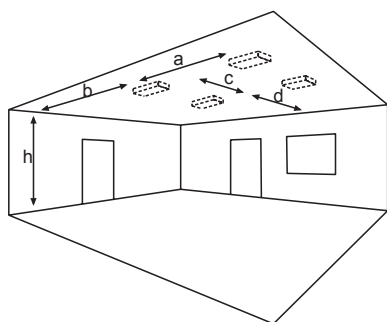

Open ruimtes - afstandstabel

Afstandstabel voor vluchtroutes / afstandsgegevens in meters

Noodstroom (DC) / Normaal: 380 lm / 380 lm - Autonomie 1 uur

	2,50	3,00	3,50	4,00	4,50	5,00	5,50	6,00	6,50	7,00	7,50	8,00	8,50	9,00	9,50	10,00
h	2,50	3,00	3,50	4,00	4,50	5,00	5,50	6,00	6,50	7,00	7,50	8,00	8,50	9,00	9,50	10,00
a	10,10	10,90	11,60	12,10	12,50	12,90	13,10	13,30	13,50	13,50	13,50	13,40	13,20	12,90	12,50	-
b	4,10	4,30	4,50	4,60	4,70	4,70	4,70	4,60	4,50	4,30	4,00	3,60	3,10	2,40	1,30	-
c	10,10	10,90	11,60	12,10	12,50	12,90	13,10	13,30	13,50	13,50	13,50	13,40	13,20	12,90	12,50	-
d	4,10	4,30	4,50	4,60	4,70	4,70	4,70	4,60	4,50	4,30	4,00	3,60	3,10	2,40	1,30	-

Vluchtroutes - afstandstabel

	2,50	3,00	3,50	4,00	4,50	5,00	5,50	6,00	6,50	7,00
h	2,50	3,00	3,50	4,00	4,50	5,00	5,50	6,00	6,50	7,00
a	-	-	-	-	-	-	-	-	-	-
b	-	-	-	-	-	-	-	-	-	-
c	17,90	20,20	22,10	23,40	23,80	23,30	22,50	21,90	21,50	21,10
d	7,80	8,40	8,20	7,80	7,60	7,40	7,00	6,30	5,50	4,40

Hoge ruimtes verlichting - afstandstabel

Afstandstabel voor vluchtroutes / afstandsgegevens in meters

	5,00	6,00	7,00	8,00	9,00	10,00	11,00	12,00	13,00	14,00	15,00	16,00	17,00	18,00	19,00	20,00	21,00	22,00	23,00
h	5,00	6,00	7,00	8,00	9,00	10,00	11,00	12,00	13,00	14,00	15,00	16,00	17,00	18,00	19,00	20,00	21,00	22,00	23,00
a	8,00	8,70	9,30	9,90	10,30	10,80	11,10	11,40	11,70	11,90	12,00	12,10	12,20	12,20	12,10	12,00	11,90	11,70	11,40
b	3,30	3,50	3,80	3,90	4,10	4,20	4,20	4,30	4,30	4,20	4,20	4,00	3,90	3,70	3,40	3,10	2,60	2,00	0,90
c	8,00	8,70	9,30	9,90	10,30	10,80	11,20	11,40	11,70	11,90	12,00	12,10	12,20	12,20	12,10	12,00	11,90	11,70	11,40
d	3,30	3,50	3,80	3,90	4,10	4,20	4,20	4,30	4,30	4,20	4,20	4,00	3,90	3,70	3,40	3,10	2,60	2,00	0,90

Pictogrammen & accessoires