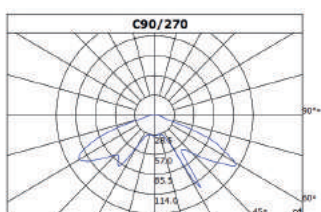

Vluchtrouteverlichting

Spot Sydney Plafondinbouw

Kwaliteiten

- Inbouwspot geschikt voor plafondmontage
- Toepassing voor open ruimtes
- Armatuur wordt standaard geleverd met 2 lenzen voor open ruimte en hoekplaatsing
- Voorzien van LED-indicator
- Armatuur beschikbaar met testknop of met automatische zelftest

Eigenschappen

- Behuizing: polycarbonaat, achterzijde aluminium
- Kleur behuizing: wit
- Afmeting gatmaat (Ø): 35 mm
- Afmeting buitenmaat (Ø): 45 mm
- Beschermklasse: IP20
- Veiligheidsklasse: II
- CE-gecertificeerd

Technische eigenschappen

- Voltage: 220-240 V 50/60 Hz
- Ni-Cd batterij: 3,6 V / 1.800 mAh
- Temperatuur range: 0 °C tot +40 °C

Decentraal

Artikelnummer	Omschrijving	Vermogen	Lichtstroom	Branduren	Autonomie	Functietest
Basic line						
I1D13503	Spot Sydney plafondbouwspot standaard 120° Ø35 mm	3 W	130 lm / 140 lm	50.000 h	3 uur	Testknop
Plus line						
I3D13503	Spot Sydney plafondbouw standaard 120° Ø35 mm	3 W	130 lm / 140 lm	75.000 h	3 uur	Autotest

Afstandstabel I1D13503 en I3D14503 Corridor

I3D14503 Corridor- Lichtbron: 3 W