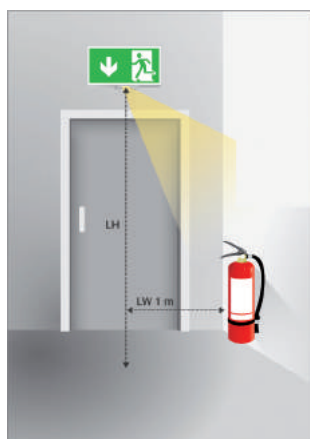

Pictogrammen & accessoires

Artikelnummer	Omschrijving
A560201	Nice beschermkorf (406 x 344,4 x 120 mm)(BxHxD)
P531913	Nice pictogram standaard meerdere richtingen 30 m inlegvel
P531613	Nice pictogram standaard links beneden 30 m inlegvel
P531513	Nice pictogram standaard links boven 30 m inlegvel
P531813	Nice pictogram standaard rechts beneden 30 m inlegvel
P531713	Nice pictogram standaard rechts boven 30 m inlegvel
P53113	Nice pictogram standaard blanco 30 m inlegvel
P531113	Nice pictogram standaard boven 30 m inlegvel
P532013	Nice pictogram brandblusser 30 m inlegvel
P533013	Nice pictogram brandslang 30 m inlegvel
P534013	Nice pictogram brandmelder 30 m inlegvel
P535013	Nice pictogram EHBO-koffer 30 m inlegvel
P536013	Nice pictogram verzamelpunt 30 m inlegvel
P537013	Nice pictogram defibrilator 30 m inlegvel

Lichtdata en grafieken (E = 5 lx)

20° hellende optiek

De 20° hellende optiek is geconstrueerd om te voldoen aan de speciale eisen volgens EN1838 met betrekking tot de verlichting van brandbestrijdingsmiddelen en veiligheidsvoorzieningen, zoals brandblussers, brandalarm- en eerstephulpmiddelen met 5 lx. De ruimte tussen het armatuur en het te verlichten object is maximaal 1 meter.