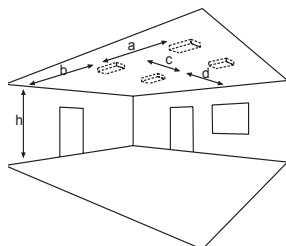

Vluchtrouteverlichting

Spot Denver Plafondinbouw

75K PLUS

Kwaliteiten

- Inbouwspot geschikt voor plafondmontage
- Toepassing voor open ruimtes en vluchtwegverlichting
- Armatuur wordt standaard geleverd met standaard lens + twee lenzen (open ruimte / gang)
- Geschikt voor noodverlichting
- Voorzien van groene LED-indicator
- Armatuur beschikbaar met automatische zelftest

Eigenschappen

- Behuizing: polycarbonaat
- Kleur behuizing: wit
- Afmeting (ØxHxB): 85 x 103 x 68 mm
- Afmeting gatmaat (Ø): 75 mm
- Beschermklasse: IP20
- Veiligheidsklasse: II
- CE-gecertificeerd

Technische eigenschappen

- Voltage: 220-240 V
- Batterij: LiFePO4 3.2V / 6000mAh
- Temperatuur range: 0°C tot +40 °C

Decentraal

Artikelnummer	Omschrijving	Vermogen	Lichtstroom	Branduren	Autonomie	Functietest

Plus line

I3D14503	Spot Denver plafondinbouwspot Ø75 mm	3,0 W	AC 400 lm	75.000 h	3 uur	Autotest

Afstandstabel I3D14503 corridor en open area

Montage hoogte (m)

	2,50	3,00	3,50	4,00	4,50	5,00	5,50	6,00	6,50	7,00	7,50	8,00
h	2,50	3,00	3,50	4,00	4,50	5,00	5,50	6,00	6,50	7,00	7,50	8,00
a	16,80	19,40	21,70	24,00	-	-	-	-	-	-	-	-
b	7,70	8,70	9,50	10,20	-	-	-	-	-	-	-	-
c	16,80	19,40	21,70	24,00	-	-	-	-	-	-	-	-
d	7,70	8,70	9,50	10,20	-	-	-	-	-	-	-	-

	2,50	3,00	3,50	4,00	4,50	5,00	5,50	6,00	6,50	7,00	7,50	8,00
h	2,50	3,00	3,50	4,00	4,50	5,00	5,50	6,00	6,50	7,00	7,50	8,00
a	18,00	22,00	27,80	33,00	-	-	-	-	-	-	-	-
b	9,00	13,00	18,00	25,00	-	-	-	-	-	-	-	-
c	18,00	22,00	27,80	33,00	-	-	-	-	-	-	-	-
d	9,00	13,00	18,00	25,00	-	-	-	-	-	-	-	-