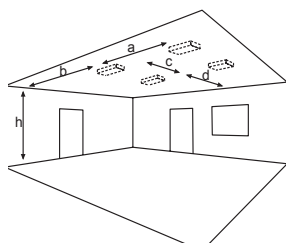

Pictogrammen & accessoires

Artikelnummer	Omschrijving
A201	Melbourne inbouwframe staal
A203-B	Melbourne plexiglasplaat pictogram boven
A203-L/R	Melbourne plexiglasplaat pictogram links / rechts
A203-O	Melbourne plexiglasplaat pictogram beneden
A203-BW	Melbourne plexiglasplaat pictogram boven / blanco
A207	Melbourne opale kap excl. pictogram
A208	Melbourne opale V-kap incl. pictogram
A301-3	Melbourne inbouwframe polycarbonaat
A1012	Melbourne beschermkorf van staal

Afstandstabel

B1D14603(W) | Montage hoogte (m)

Lichtbron: 4 W LED-bar

	2,50	3,00	3,50	4,00	4,50	5,00	5,50	6,00	6,50	7,00	7,50	8,00
h	2,50	3,00	3,50	4,00	4,50	5,00	5,50	6,00	6,50	7,00	7,50	8,00
a	5,90	5,42	5,01	4,70	-	-	-	-	-	-	-	-
b	1,60	1,45	1,25	1,10	-	-	-	-	-	-	-	-
c	3,00	2,90	2,75	2,60	-	-	-	-	-	-	-	-
d	1,00	0,80	0,60	0,40	-	-	-	-	-	-	-	-

B1D14605(W) | Montage hoogte (m)

Lichtbron: 6 W LED-bar

	2,50	3,00	3,50	4,00	4,50	5,00	5,50	6,00	6,50	7,00	7,50	8,00
h	2,50	3,00	3,50	4,00	4,50	5,00	5,50	6,00	6,50	7,00	7,50	8,00
a	8,28	7,80	7,26	6,84	-	-	-	-	-	-	-	-
b	2,40	2,28	2,05	1,80	-	-	-	-	-	-	-	-
c	4,32	4,22	4,16	4,08	-	-	-	-	-	-	-	-
d	1,32	1,14	0,86	0,60	-	-	-	-	-	-	-	-