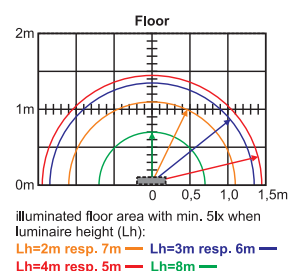

Lichtstroom noodstroom (DC): 190 lm
Lichtnet: 190 lm