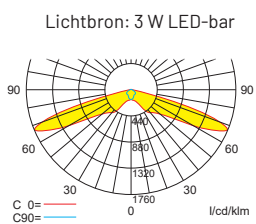

Noodstroom(DC)/ Normaal: 240 lm / 50 lm - Autonomie 1 uur

h	2,50	3,00	3,50	4,00	4,50	5,00	5,50	6,00	6,50	7,00	7,50	8,00
a	17,70	19,80	21,60	23,60	25,50	27,00	28,20	17,70	14,80	14,80	13,10	6,00
b	7,70	8,70	9,60	10,10	10,40	10,30	9,10	6,20	6,20	6,00	6,00	6,00
c	-	-	-	-	-	-	-	-	-	-	-	-
d	-	-	-	-	-	-	-	-	-	-	-	-