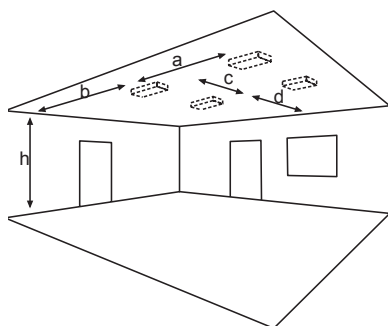

Kwaliteiten

- Opbouw galerij verlichting geschikt voor wand- en plafondmontage
- Voorzien van groene LED-indicator
- Armatuur beschikbaar met testknop

Eigenschappen

- Aansluiting: 2 x 2,5 mm² voor dubbele bevestiging
- Behuizing: polycarbonaat
- Kleur behuizing: wit
- Afmeting (Ø x H): 235 x 100 mm
- Beschermklasse: IP65
- Veiligheidsklasse: II
- CE-gecertificeerd

Technische eigenschappen

- Voltage: 220-230 V 50/60 Hz
- Ni-Cd batterij: 4,8 V / 1800 mAh
- Temperatuur range: 0 °C tot +40 °C

Decentraal

Artikelnummer	Omschrijving	Vermogen	Lichtstroom	Branduren	Autonomie	Functietest
Basic line						
G1D14601	Port Auckland plafond- / wandopbouw standaard 6.000K	11,0 W	AC 900 lm DC 150 lm	50.000 h	3 uur	Testknop
G2D14601	Port Auckland plafond- / wandopbouw standaard 3.500K	11,0 W	AC 900 lm DC 150 lm	50.000 h	3 uur	Testknop

Afstandstabel G1D14601 en G2D14601

G1D14601 en G2D14601 | Montage hoogte (m)

Lichtbron: 11 W LED-bar

	2,50	3,00	3,50	4,00	4,50	5,00	5,50	6,00	6,50	7,00	7,50	8,00
h	2,50	3,00	3,50	4,00	4,50	5,00	5,50	6,00	6,50	7,00	7,50	8,00
a	7,90	8,10	8,25	8,40	-	-	-	-	-	-	-	-
b	3,50	3,70	3,75	3,80	-	-	-	-	-	-	-	-
c	7,90	8,10	8,25	8,40	-	-	-	-	-	-	-	-
d	3,50	3,70	3,75	3,80	-	-	-	-	-	-	-	-