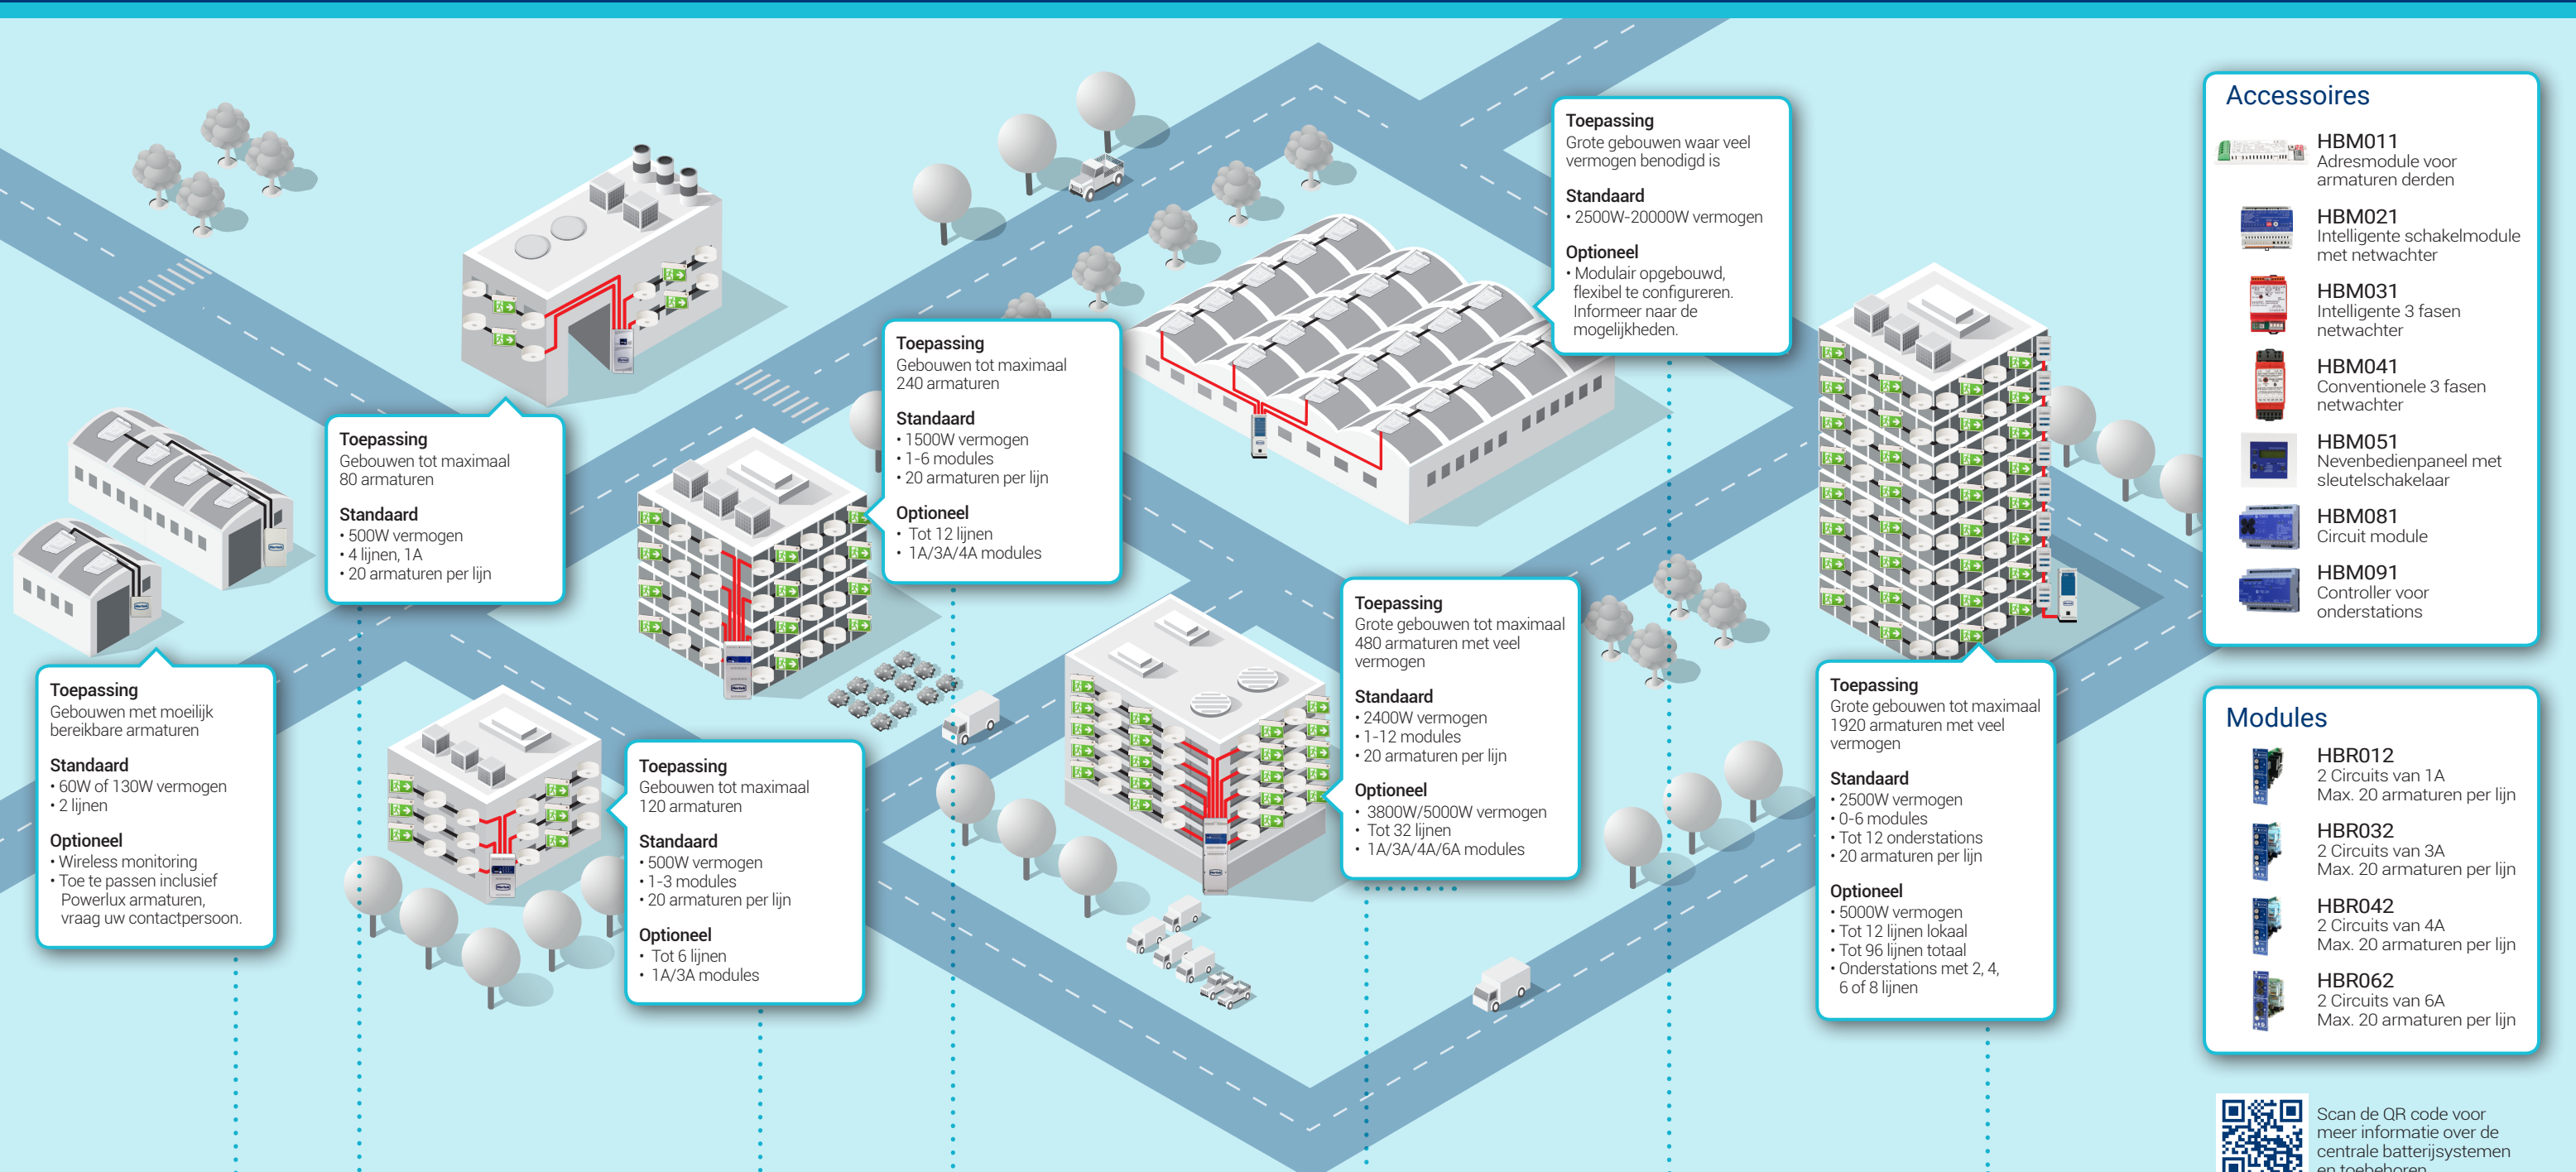

Centrale noodverlichting

Toepassing
Gebouwen met moeilijk bereikbare armaturen

Standaard
• 60W of 130W vermogen
• 2 lijnen

Optioneel
• Wireless monitoring
• Toe te passen inclusief Powerlux armaturen, vraag uw contactpersoon.

Toepassing
Gebouwen tot maximaal 80 armaturen

Standaard
• 500W vermogen
• 4 lijnen, 1A
• 20 armaturen per lijn

Toepassing
Gebouwen tot maximaal 120 armaturen

Standaard
• 500W vermogen
• 1-3 modules
• 20 armaturen per lijn