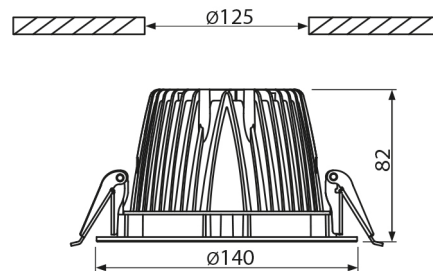

PRODUCTKENMERKEN

Geschikt voor wandmontage	ja	Nom. spanning	220 240 Volt
Geschikt voor pendelophanging	nee	Nom. stroom	350 350 Milliampère
Geschikt voor plafondmontage	ja	Nom. levensduur L70/B50 bij 25 °C	50000 Uur
Geschikt voor inbouwmontage	ja	Nom. omgevingstemperatuur volgens IEC62722-2-1	-10 50 Graden Celsius
Geschikt voor opbouwmontage	nee	Max. systeemvermogen	10 Watt
Geschikt voor lichtlijnconfiguratie	nee	Specifieke lichtstroom armatuur	77,5 Lumen per Watt
Geschikt voor beeldschermwerkplaats volgens EN 12464-1	ja	Effectieve lichtstroom volgens IEC 62722-2-1	775 Lumen
Lamptype	LED niet uitwisselbaar	Kleurtemperatuur	4000 4000 Kelvin
Met lichtbron	ja	Vermogensfactor	0,8
Lamphouder	Overig	Hoogte/diepte	82 Millimeter
Materiaal behuizing	Aluminium	Buitendiameter	140 Millimeter
Oppervlaktebescherming behuizing	Gelakt	Inbouwhoogte/diepte	82 Millimeter
Kleur behuizing	Wit	Inbouwdiameter	125 Millimeter
Materiaal afdekking	Zonder kap	Verblindingsbegrenzing (UGR)	16
Rasteruitvoering	Geen		
Spanningstype	AC		
Voorschakelapparaat	LED regeling stroomgestuurd		
Voorschakelapparaat inbegrepen	ja		
Dimbaar 0-10 V	nee		
Dimbaar 1-10 V	nee		
Dimbaar DALI	nee		
Dimbaar DMX	nee		
Dimbaar DSI	nee		
Dimbaar met potentiometer (geïntegreerd)	nee		
Dimbaar GPRS	nee		
Dimbaar LineSwitch	nee		
Dimming fabrikantspecifiek	nee		
Dimbaar netspanningsmodulatie	nee		
Dimbaar faseafsnijding	nee		