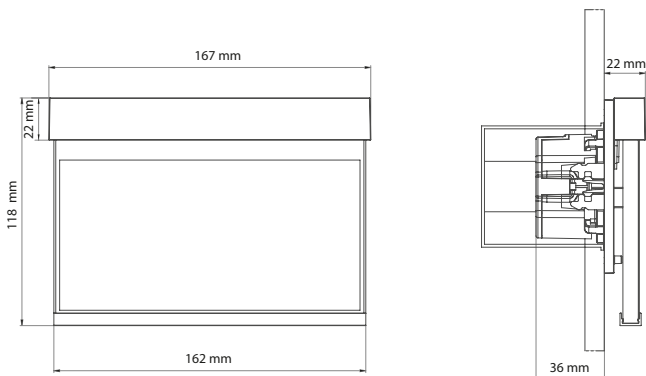

Specificaties

Technische tekening