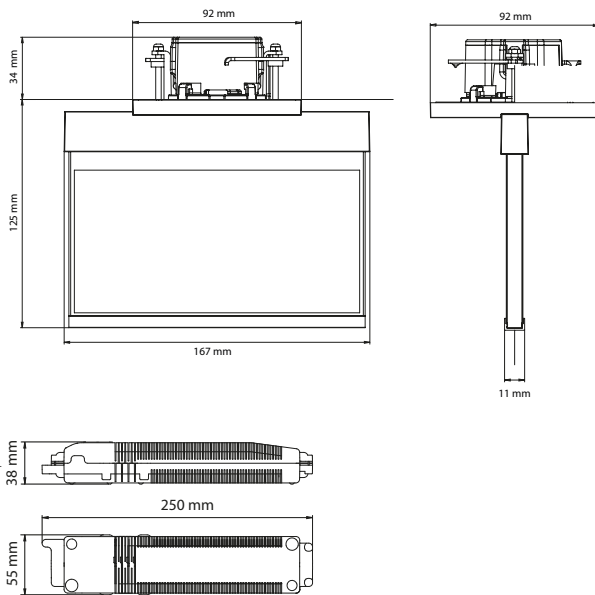

Specificaties

Technische tekening