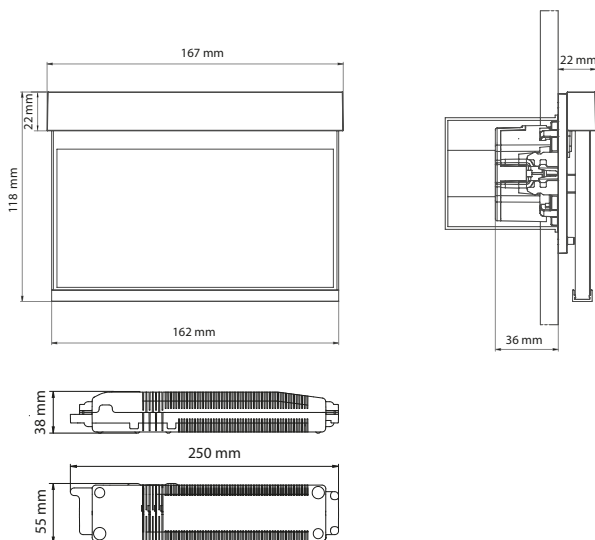

Specificaties

Technische tekening