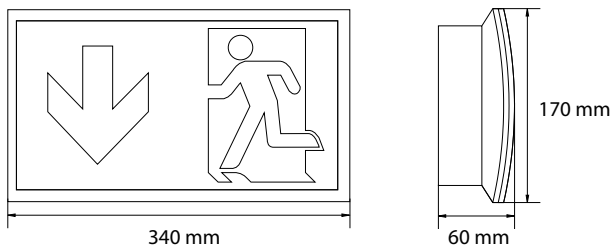

Specificaties

Technische tekening