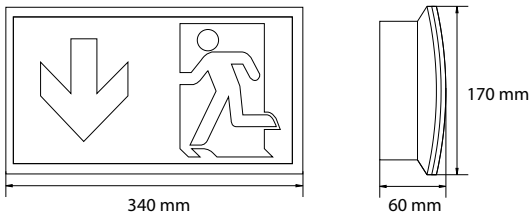

Kenmerken		
Materiaal behuizing	Kunststof	Kunststof
Kleur	Wit (RAL9003)	Wit (RAL9003)
Beschermingsklasse	II	II
Beschermingsgraad	IP54	IP54
Leesafstand	30 m	N.v.t.
Montagewijze	Opbouw wand	Opbouw plafond
Inclusief pictogram	Ja	N.v.t.
Temperatuurbereik	-5 tot 40 °C	-5 tot 40 °C
Afmetingen (LxHxB)	60x170x340 mm	60x170x340 mm
Diameter	N.v.t.	N.v.t.
Gewicht	0,82 kg	0,82 kg

HRN300 dec AT opbouw

Specificaties

Technische tekening

Ruimtetablel

Montagehoogte (m)	A	B	C	D
2,00	3,46	8,51	3,93	10,05
2,50	3,85	9,50	4,33	10,87
3,00	4,13	10,32	4,62	11,58
3,50	4,32	11,00	4,82	12,23
4,00	4,44	11,56	4,94	12,82