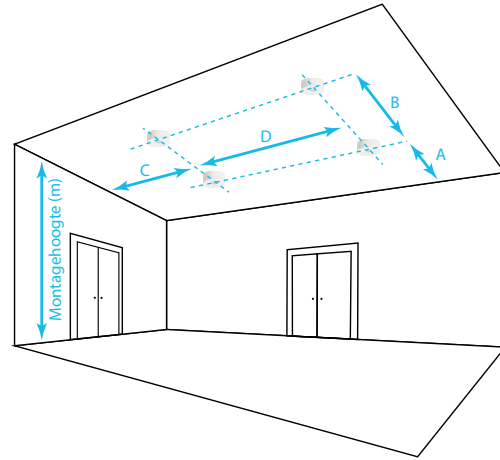

HRN300 centr IB opbouw