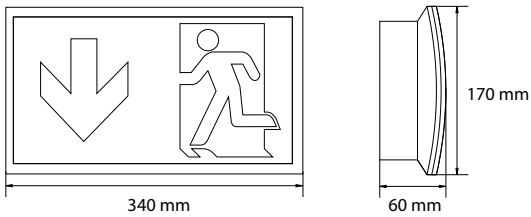

Specificaties

Technische tekening

Ruimtetabel

Montagehoogte (m)	A	B	C	D
2,00	3,46	8,51	3,93	10,05
2,50	3,85	9,50	4,33	10,87
3,00	4,13	10,32	4,62	11,58
3,50	4,32	11,00	4,82	12,23
4,00	4,44	11,56	4,94	12,82