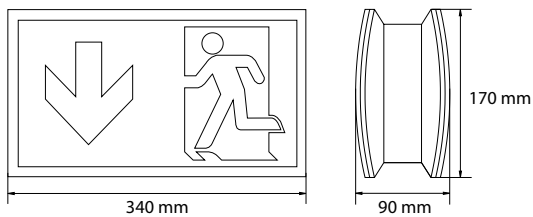

Specificaties

Technische tekening