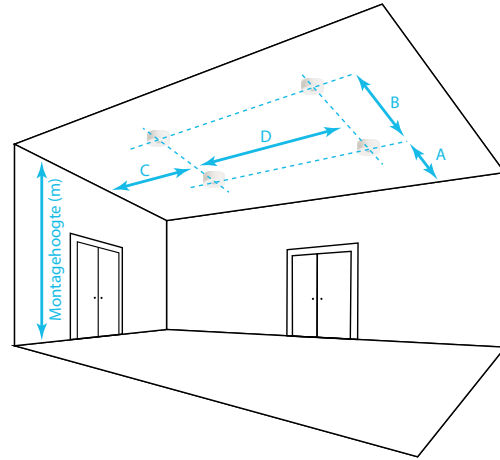

HRN300 dec AT opbouw