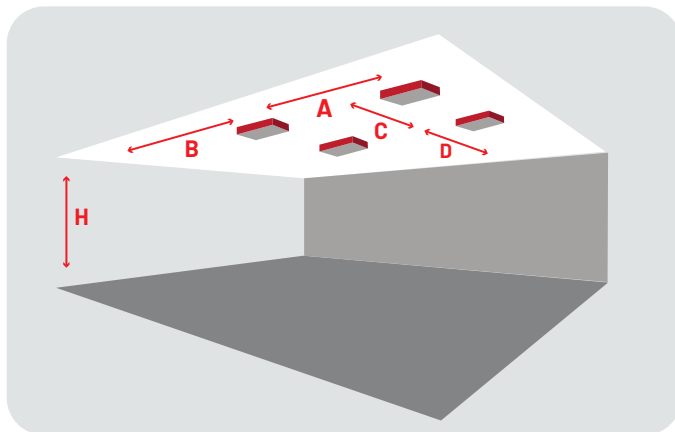

Spacingtabellen

B1D14601 Bulk Tokyo

Montage hoogte (M)

H	2,50	3,00	3,50	4,00
A	7,90	8,30	8,70	8,90
B	3,70	3,90	4,10	4,30
C	9,40	9,80	10,10	10,30
D	4,10	4,30	4,40	4,50

Overige hoogtes op aanvraag
Sales@raca.nl