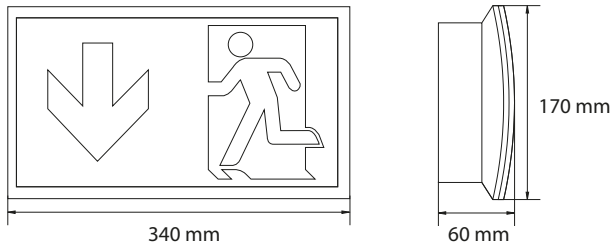

Kenmerken		
Materiaal behuizing	Kunststof	Kunststof
Kleur	Wit (RAL9003)	Wit (RAL9003)
Beschermingsklasse	II	II
Beschermingsgraad	IP54	IP54
Leesafstand	30 m	N.v.t.
Montagewijze	Opbouw wand	Opbouw plafond
Inclusief pictogram	Ja	N.v.t.
Temperatuurbereik	-5 tot 40 °C	-5 tot 40 °C
Afmetingen (LxHxB)	60x170x340 mm	60x170x340 mm
Diameter	N.v.t.	N.v.t.
Gewicht	0,82 kg	0,82 kg

Kenmerken				
Materiaal behuizing	Kunststof	Kunststof	Kunststof	Kunststof
Kleur	Wit (RAL9003)	Wit (RAL9003)	Wit (RAL9003)	Wit (RAL9003)
Beschermingsklasse	II	II	II	II
Beschermingsgraad	IP54	IP54	IP54	IP54
Leesafstand	30 m	N.v.t.	30 m	N.v.t.
Montagewijze	Opbouw wand	Opbouw plafond	Opbouw wand	Opbouw plafond
Inklusief pictogram	Ja	N.v.t.	Ja	N.v.t.
Temperatuurbereik	-20 tot 40 °C	-20 tot 40 °C	-25 tot 40 °C	-25 tot 40 °C
Afmetingen (LxHxB)	60x170x340 mm	60x170x340 mm	60x170x340 mm	60x170x340 mm
Diameter	N.v.t.	N.v.t.	N.v.t.	N.v.t.
Gewicht	0,70 kg	0,70 kg	0,70 kg	0,70 kg

HXN300 centr IB opbouw

Specificaties

Technische tekening

Ruimtetablel

Montagehoogte (m)	A	B	C	D
2,00	3,46	8,51	3,93	10,05
2,50	3,85	9,50	4,33	10,87
3,00	4,13	10,32	4,62	11,58
3,50	4,32	11,00	4,82	12,23
4,00	4,44	11,56	4,94	12,82