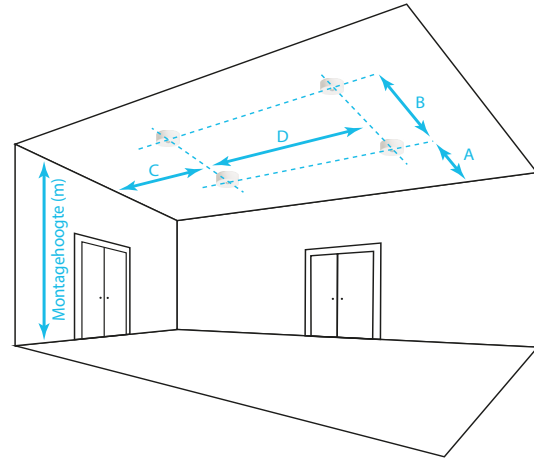

HXN300 centr IB opbouw