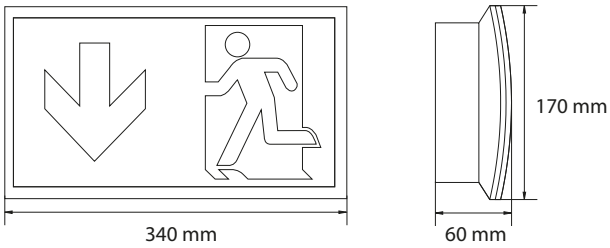

Kenmerken		
Materiaal behuizing	Kunststof	Kunststof
Kleur	Wit (RAL9003)	Wit (RAL9003)
Beschermingsklasse	II	II
Beschermingsgraad	IP54	IP54
Leesafstand	30 m	N.v.t.
Montagewijze	Opbouw wand	Opbouw plafond
Inclusief pictogram	Ja	N.v.t.
Temperatuurbereik	-5 tot 40 °C	-5 tot 40 °C
Afmetingen (LxHxB)	60x170x340 mm	60x170x340 mm
Diameter	N.v.t.	N.v.t.
Gewicht	0,82 kg	0,82 kg

HXN300 dec AT opbouw wand

Specificaties

Technische tekening

Ruimtetablel

Montagehoogte (m)	A	B	C	D
2,00	3,46	8,51	3,93	10,05
2,50	3,85	9,50	4,33	10,87
3,00	4,13	10,32	4,62	11,58
3,50	4,32	11,00	4,82	12,23
4,00	4,44	11,56	4,94	12,82