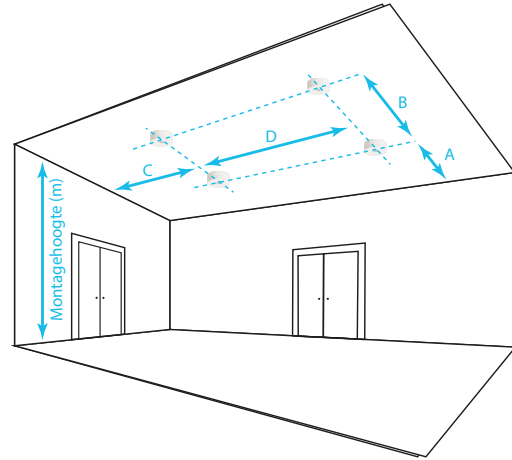

HXN300 dec AT opbouw wand