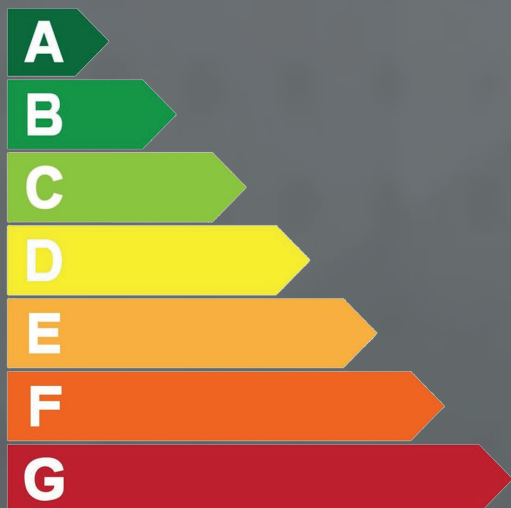

Energielabel C

Welk energielabel heeft uw pand? Voldoet uw bedrijf aan de eisen voor Energielabel C?

Energielabel C is verplicht per 1 januari 2023 voor bedrijfspanden met kantoorfunctie >100 m².*

*Zie voorwaarden op de Rijksdienst van Ondernemend Nederland

Adviesvergoeding Energielabelcheck

U kunt uw huidige energielabel checken bij een gecertificeerd adviseur.

Wist u dat u 44% van de kosten van het energieadvies af kunt trekken van de fiscale winst?!*

RACA regelt het!

Voldoet uw pand nog niet aan minimaal Energielabel C?

Als totaalleverancier van LED verlichting kunnen wij u ondersteunen om uw conventionele armaturen te vervangen voor een energiezuinige LED oplossing.

Highbay armaturen
Industriële hoge ruimtes